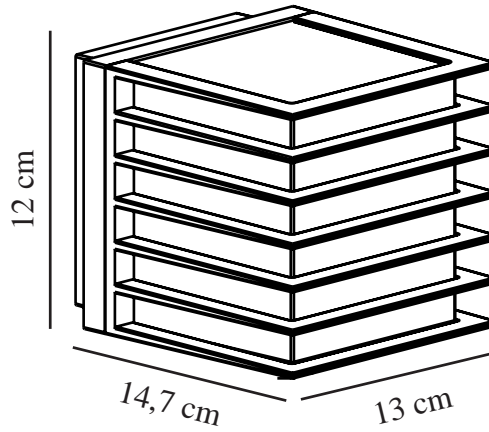

FLUCTUS 13 | APPLIQUE MURALE | NOIR

2318211003

nordlux®

Tension (V): 220-240 Volt
Protection IP: IP44
Puissance maximale de l'ampoule (W): 15W
Classe (Classe 1, Classe 2, Classe 3): Classe 1 (Prise de terre)
Culot d'ampoule: E27
Connexion parallèle: False

Matière première: Métal
Matériau secondaire: Matière plastique
Couleur: Noir

Hauteur (cm): 12
Largeur (cm): 13
Longueur (cm): 13
Projection (cm): 14.7

EAN: 5704924015595
TUN: 2323191
Numéro d'article: 2318211003
Pièces par unité d'emballage: 3
Hauteur de la boîte de vente (cm): 15.5
Largeur de la boîte de vente (cm): 14

Profondeur de la boîte de vente (cm): 13
Volume de la boîte de vente m³: 0.0028
Poids net du produit (kg): 0.79

- Design architectural • Lumière diffuse agréable
- Connexion parallèle possible

Fluctus est un éclairage d'extérieur moderne, presque cubiste. Le design carré et épuré composé de lamelles en métal s'intégrera dans la plupart des intérieurs contemporains et émettra une lumière douce et diffuse près de la porte d'entrée, de la terrasse ou du garage.