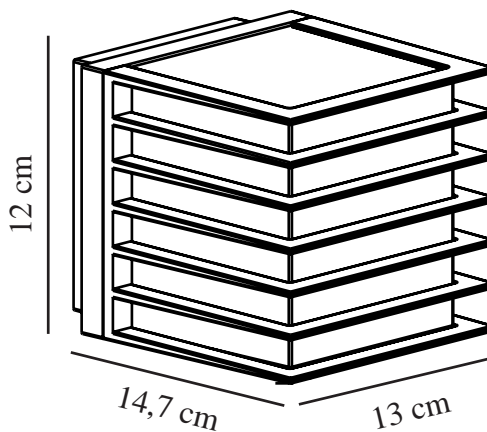

# FLUCTUS 13 | WANDVERLICHTING | ZWART

2318211003

nordlux®

Spanning (V): 220-240 Volt  
IP-graad: IP44  
Maximaal lampvermogen (W):  
15W  
Klasse (Klasse 1, Klasse 2,  
Klasse 3): Klasse 1  
(Aardecontact)  
Lampfitting: E27  
Parallele verbinding: False

Hoogte (cm): 12  
Breedte (cm): 13  
Lengte (cm): 13  
Projectie (cm): 14.7  
EAN: 5704924015595  
TUN: 2323191  
Artikelnummer: 2318211003

Stuks per masterdoos: 3  
Hoogte verkoopdoos (cm): 15.5  
Breedte verkoopdoos (cm): 14  
Diepte verkoopdoos (cm): 13  
Verkoopdoos inhoud m<sup>3</sup> : 0.0028  
Nettogewicht product (kg): 0.79