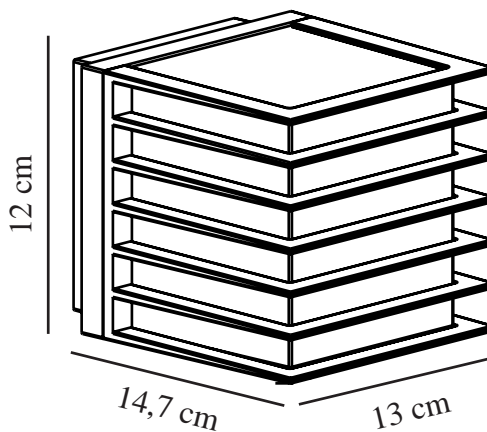

FLUCTUS 13 | VEGGLAMPE | SORT

2318211003

nordlux®

Spenning (V): 220-240 Volt
IP-grad: IP44
Maksimal lysstyrke (W): 15W
Klasse (Klasse 1, Klasse 2, Klasse 3): Klasse 1
Pæresokkel: E27
Parallellkobling: False

Primært materiale: Metal
Sekundært materiale: Plast
Farge: Sort

Høyde (cm): 12
Bredde (cm): 13
Lengde (cm): 13
Projeksjon (cm): 14.7

EAN: 5704924015595
TUN: 2323191
Artikkelnummer: 2318211003

Stk. per master box: 3
Høyde på salgseske (cm): 15.5
Bredde på salgseske (cm): 14
Dybde på salgseske (cm): 13
Volum i salgseske m³: 0.0028
Produktets nettovekt (kg): 0.79

- Arkitektonisk design • Behagelig diffust lys
- Kan parallellkobles

Fluctus er et moderne, nesten kubistisk utendørs lysdesign. Det firkantede, strømlinjeformede designet med metall-lameller vil kompletttere de fleste moderne hjem og gi et mykt og diffust lys ved siden av inngangsdøren, terrassen eller garasjen.