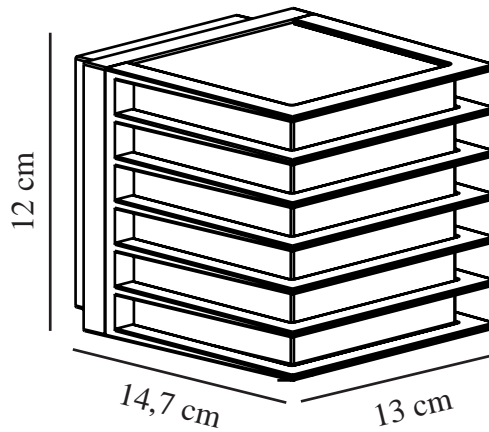

FLUCTUS 13 | VÄGGLAMPA | SVART

2318211003

nordlux®

Spänning (V): 220-240 Volt
IP-grad: IP44
Maximal lampeffekt (W): 15W
Klass (Klass 1, Klass 2, Klass 3):
Klass 1 (Jordkontakt)
Lampfatning: E27
Parallellkoppling: False

Primärt material: Metall
Sekundärt material: Plast
Färg: Svart

Höjd (cm): 12
Bredd (cm): 13
Längd (cm): 13
Projektion (cm): 14.7
EAN: 5704924015595
TUN: 2323191
Artikelnummer: 2318211003

Antal per kolla: 3
Säljförpackning höjd (cm): 15.5
Säljförpackning bredd (cm): 14
Säljförpackning djup (cm): 13
Säljförpackning volym m³: 0.0028
Productens nettovikt (kg): 0.79