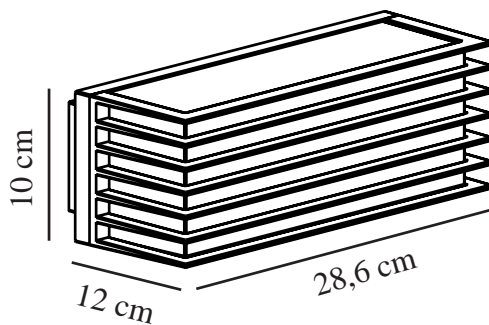

# FLUCTUS 28 | VÆGLAMPE | SORT

2318231003

nordlux®

Spænding (V): 220-240 Volt  
IP-vurdering: IP44  
Maksimal pæreeffekt (W): 2x15W  
Klasse (klasse 1, klasse 2, klasse 3): Klasse 1 (Jord)  
Pærefatning: E27  
Parallelforbindelse: False

Højde (cm): 10  
Bredde (cm): 28.6  
Projektion (cm): 12  
EAN-nummer: 5704924015601  
TUN: 2323192  
Varenummer: 2318231003

Stk. pr. master-kasse: 3  
Salgskasse, højde (cm): 14  
Salgskasse, bredde (cm): 30.5  
Salgskasse, dybde (cm): 12  
Salgskasse, volumen (m<sup>3</sup>): 0.0051  
Nettovægt af produkt (kg): 1.18

Primært materiale: Metal  
Sekundært materiale: Plast  
Farve: Sort

- Arkitektonisk design • Behageligt, diffust lys
- Parallelforbindelse mulig

Fluctus er en moderne, næsten kubistisk udendørslampe. Det firkantede, strømlinede design med metallameller passer til de fleste moderne hjem og giver et blødt, diffust lys ved siden af hoveddøren, terrassen eller garagen.