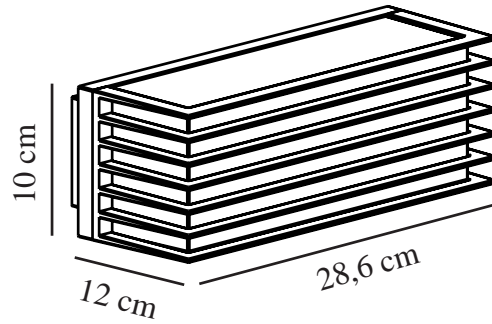

FLUCTUS 28 | APPLIQUE MURALE | NOIR

2318231003

nordlux®

Tension (V): 220-240 Volt
Protection IP: IP44
Puissance maximale de l'ampoule (W): 2x15W
Classe (Classe 1, Classe 2, Classe 3): Classe 1 (Prise de terre)
Culot d'ampoule: E27
Connexion parallèle: False

Matière première: Métal
Matériau secondaire: Matière plastique
Couleur: Noir

Hauteur (cm): 10
Largeur (cm): 28.6
Projection (cm): 12
EAN: 5704924015601
TUN: 2323192
Numéro d'article: 2318231003
Pièces par unité d'emballage: 3
Hauteur de la boîte de vente (cm): 14
Largeur de la boîte de vente (cm): 30.5

Profondeur de la boîte de vente (cm): 12
Volume de la boîte de vente m³: 0.0051
Poids net du produit (kg): 1.18

- Design architectural • Lumière diffuse agréable
- Connexion parallèle possible

Fluctus est un éclairage d'extérieur moderne, presque cubiste. Le design carré et épuré composé de lamelles en métal s'intégrera dans la plupart des intérieurs contemporains et émettra une lumière douce et diffuse près de la porte d'entrée, de la terrasse ou du garage.