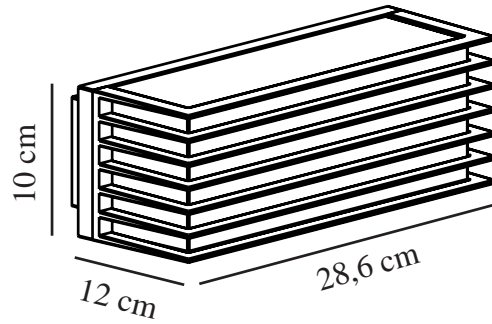

FLUCTUS 28 | WANDVERLICHTING | ZWART

2318231003

nordlux®

Spanning (V): 220-240 Volt
IP-graad: IP44
Maximaal lampvermogen (W):
2x15W
Klasse (Klasse 1, Klasse 2,
Klasse 3): Klasse 1
(Aardecontact)
Lampfitting: E27
Parallele verbinding: False

Hoogte (cm): 10
Breedte (cm): 28.6
Projectie (cm): 12
EAN: 5704924015601
TUN: 2323192
Artikelnummer: 2318231003

Stuks per masterdoos: 3
Hoogte verkoopdoos (cm): 14
Breedte verkoopdoos (cm): 30.5
Diepte verkoopdoos (cm): 12
Verkoopdoos inhoud m³ : 0.0051
Nettogewicht product (kg): 1.18

Primair materiaal: Metaal
Secundair materiaal: Plastic
Kleur: Zwart

- Architecturaal design • Aangenaam diffuus licht
- Parallele schakeling mogelijk

Fluctus is een modern, bijna kubistisch ontwerp voor buitenverlichting. Het vierkante, gestroomlijnde ontwerp met metalen lamellen past goed in de meeste hedendaagse huizen en zorgt voor een zacht, diffuus licht naast de voordeur, het terras of de garage.