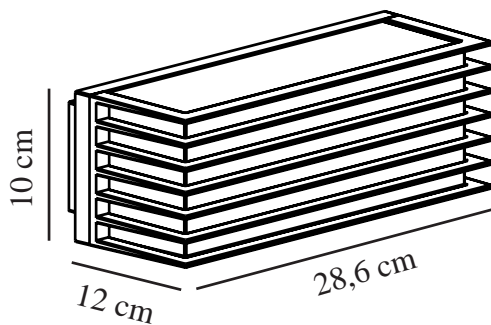

# FLUCTUS 28 | VEGGLAMPE | SORT

2318231003

nordlux®

Spenning (V): 220-240 Volt  
IP-grad: IP44  
Maksimal lysstyrke (W): 2x15W  
Klasse (Klasse 1, Klasse 2,  
Klasse 3): Klasse 1  
Pæresokkel: E27  
Parallellkobling: False

Høyde (cm): 10  
Bredde (cm): 28.6  
Projeksjon (cm): 12  
EAN: 5704924015601  
TUN: 2323192  
Artikkelnummer: 2318231003

Stk. per master box: 3  
Høyde på salgseske (cm): 14  
Bredde på salgseske (cm): 30.5  
Dybde på salgseske (cm): 12  
Volum i salgseske m<sup>3</sup> : 0.0051  
Produktets nettovekt (kg): 1.18

Primært materiale: Metal  
Sekundært materiale: Plast  
Farge: Sort

- Arkitektonisk design • Behagelig diffust lys
- Kan parallellkobles

Fluctus er et moderne, nesten kubistisk utendørs lysdesign. Det firkantede, strømlinjeformede designet med metall-lameller vil komplettene de fleste moderne hjem og gi et mykt og diffust lys ved siden av inngangsdøren, terrassen eller garasjen.