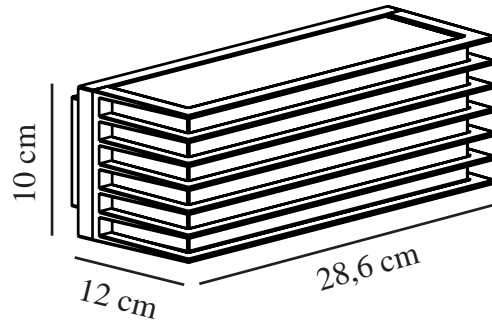

# FLUCTUS 28 | VÄGGLAMPA | SVART

2318231003

nordlux®

Spänning (V): 220-240 Volt  
IP-grad: IP44  
Maximal lampeffekt (W): 2x15W  
Klass (Klass 1, Klass 2, Klass 3):  
Klass 1 (Jordkontakt)  
Lampfattnig: E27  
Parallellkoppling: False

Höjd (cm): 10  
Bredd (cm): 28.6  
Projektion (cm): 12  
EAN: 5704924015601  
TUN: 2323192  
Artikelnummer: 2318231003

Antal per kolla: 3  
Säljförpackning höjd (cm): 14  
Säljförpackning bredd cm: 30.5  
Säljförpackning djup (cm): 12  
Säljförpackning volym m<sup>3</sup>: 0.0051  
Productens nettovikt (kg): 1.18