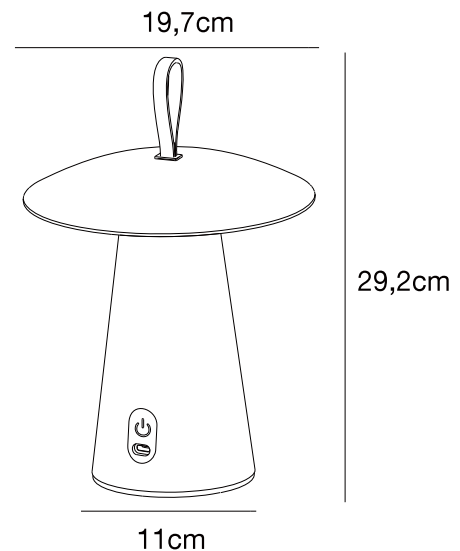

ARA TO-GO 2 | AKKULEUCHE | WEISS

2318245001

nordlux®

Spannung (V): 5 Volt
IP-Grad: IP54
Klasse (Klasse 1, Klasse 2, Klasse 3): Klasse 3 (12V)
Leuchtmittelsockel: LED Module
Schalterplatzierung: Auf der Leuchte
Parallelschaltung: False

Hauptmaterial: Aluminium
Sekundärmaterial: Plastik
Kabel Farbe: Schwarz
Kabel Länge (cm): 100
Oberflächenmaterial Kabel: Plastik
Ist das Kabel austauschbar?: True
Geeignet für Meeresklima: False

Farbe: Weiss
Höhe (cm): 29.2
Schirmdurchmesser (cm): 19.7

EAN: 5704924016912
TUN: 2353695
Artikelnummer: 2318245001
Stück pro Hauptkarton: 3

Verkaufsbox Höhe (cm): 25.5
Verkaufsbox Breite (cm): 22.5
Verkaufsbox Tiefe (cm): 22.5
Verkaufsbox Volumen m³: 0.0129
Produkt Nettogewicht (kg): 1