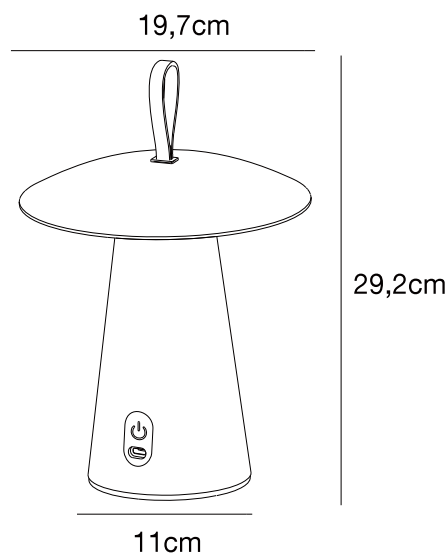

ARA TO-GO 2 | LUMINAIRE NOMADE | BLANC

2318245001

nordlux®

Tension (V): 5 Volt
Protection IP: IP54
Classe (Classe 1, Classe 2, Classe 3): Classe 3 (12V)
Culot d'ampoule: LED Module
Installation du commutateur: Sur la lampe
Connexion parallèle: False

Matière première: Aluminium
Matériau secondaire: Matière plastique
Couleur du câble: Noir
Longueur du câble (cm): 100
Matériau de surface du câble: Matière plastique
Le câble est-il remplaçable: True
Convient pour le bord de mer: False
Couleur: Blanc

Hauteur (cm): 29.2
Diamètre de l'abat-jour (cm): 19.7
EAN: 5704924016912
TUN: 2353695
Numéro d'article: 2318245001
Pièces par unité d'emballage: 3
Hauteur de la boîte de vente (cm): 25.5
Largeur de la boîte de vente (cm): 22.5

Profondeur de la boîte de vente (cm): 22.5
Volume de la boîte de vente m³: 0.0129
Poids net du produit (kg): 1
Luminosité de l'éclairage (Lumen): 240
Température de couleur (K): 3000
Valeur Ra : 80
Durée de vie (heures): 30000
Angle de diffusion de l'éclairage (°) : 98
Candela (cd) (pour lampe directionnelle uniquement): 95
Durée de vie de la batterie pour chaque lumen: 100%/6.5h; 40%/15h; 10%/80h
Recharge de la batterie 0 % - 100 % (h): 5
Classe énergétique: E
Puissance active (W): 2