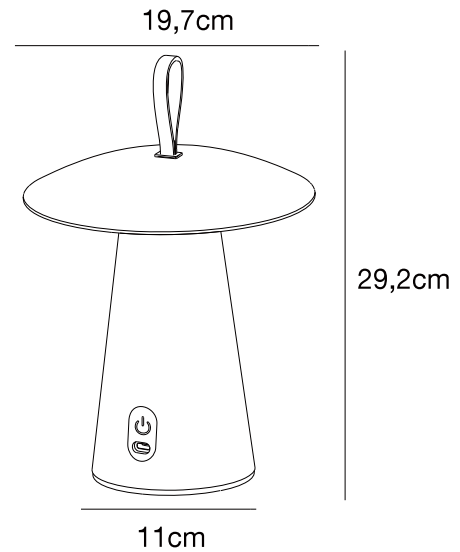

ARA TO-GO 2 | DRAAGBAAR | WIT

2318245001

nordlux®

Spanning (V): 5 Volt
IP-graad: IP54
Klasse (Klasse 1, Klasse 2, Klasse 3): Klasse 3 (12V)
Lampfitting: LED Module
Plaatsing schakelaar: Op het armatuur
Parallele verbinding: False

Primair materiaal: Aluminium
Secundair materiaal: Plastic
Kleur van de kabel: Zwart
Lengte van de kabel (cm): 100
Oppervlaktmateriaal van de kabel: Plastic
Is de kabel vervangbaar?: True
Geschikt voor aan zee: False

Kleur: wit
Hoogte (cm): 29.2
Diameter kap (cm): 19.7
EAN: 5704924016912
TUN: 2353695
Artikelnummer: 2318245001

Stuks per masterdoos: 3
Hoogte verkoopdoos (cm): 25.5
Breedte verkoopdoos (cm): 22.5
Diepte verkoopdoos (cm): 22.5
Verkoopdoos inhoud m³ : 0.0129
Nettogewicht product (kg): 1

Helderheid van licht (Lumen): 240
Kleurtemperatuur (K): 3000
Ra-waarde : 80
Levensduur (uur): 30000
Stralingshoek (°) : 98
Candela (cd) (alleen voor gerichte lamp): 95
Batterijduur per lumen:
100%/6.5h; 40%/15h; 10%/80h
Batterij opladen 0%-100% (u): 5
Energieklasse: E
Werkelijke Watt (W): 2