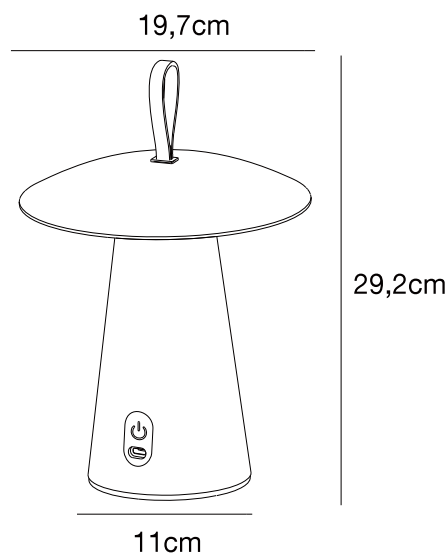

# ARA TO-GO 2 | AKKULEUCHE | SCHWARZ

2318245003

nordlux®

Spannung (V): 5 Volt  
IP-Grad: IP54  
Klasse (Klasse 1, Klasse 2, Klasse 3): Klasse 3 (12V)  
Leuchtmittelsockel: LED Module  
Schalterplatzierung: Auf der Leuchte  
Parallelschaltung: False

Hauptmaterial: Aluminium  
Sekundärmaterial: Plastik  
Kabel Farbe: Schwarz  
Kabel Länge (cm): 100  
Oberflächenmaterial Kabel: Plastik  
Ist das Kabel austauschbar?: True  
Geeignet für Meeresklima: False

Farbe: Schwarz  
Höhe (cm): 29.2  
Schirmdurchmesser (cm): 19.7

EAN: 5704924016905  
TUN: 2353697  
Artikelnummer: 2318245003  
Stück pro Hauptkarton: 3

Verkaufsbox Höhe (cm): 25.5  
Verkaufsbox Breite (cm): 22.5  
Verkaufsbox Tiefe (cm): 22.5  
Verkaufsbox Volumen m<sup>3</sup>: 0.0129  
Produkt Nettogewicht (kg): 1