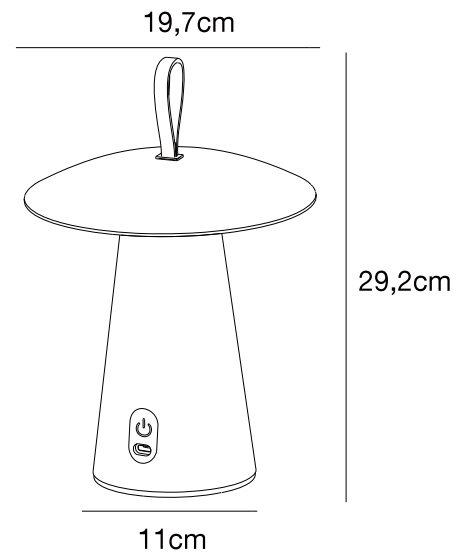

ARA TO-GO 2 | AKKULEUCHE | SCHWARZ

2318245003

nordlux®

Spannung (V): 3,7 Volt
IP-Grad: IP54
Klasse (Klasse 1, Klasse 2, Klasse 3): Klasse 3 (Niederspannung)
Leuchtmittelsockel: LED – Nicht austauschbare Lichtquelle
Schalterplatzierung: Auf der Leuchte
Parallelschaltung: False

Hauptmaterial: Aluminium
Sekundärmaterial: Plastik
Kabel Farbe: Schwarz
Kabel Länge (cm): 100
Oberflächenmaterial Kabel: Plastik
Ist das Kabel austauschbar?: True

Geeignet für Meeresklima: False
Farbe: Schwarz
: IK08

Höhe (cm): 29.2
Schirmdurchmesser (cm): 19.7

EAN: 5704924016905
TUN: 2353697
Artikelnummer: 2318245003

Stück pro Hauptkarton: 3
Verkaufsbox Höhe (cm): 25.5
Verkaufsbox Breite (cm): 22.5
Verkaufsbox Tiefe (cm): 22.5
Verkaufsbox Volumen m³: 0.0129
Produkt Nettogewicht (kg): 1

Helligkeit des Lichts (Lumen): 240
Farbtemperatur (K): 3000
Ra-Wert : 80
Lebensdauer (Std.): 30000
Abstrahlwinkel (°) : 98
Candela (cd) (nur für Lampen mit gebündeltem Licht): 95
Batterielebensdauer pro Lumen: 100%/6.5h; 40%/15h; 10%/80h
Batterie aufladen 0 %–100 % (h): 5
Energieklasse: E
Tatsächliche Watt (W): 2