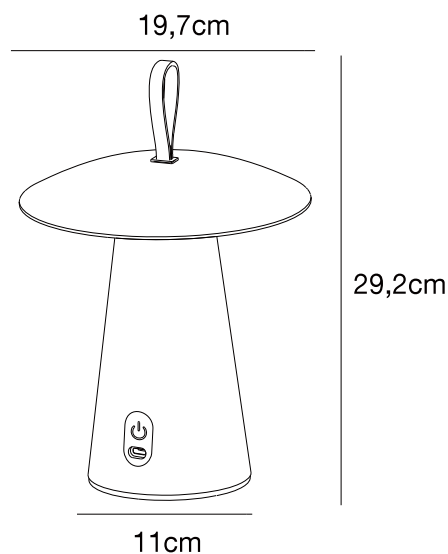

# ARA TO-GO 2 | BATTERILAMPE | SORT

2318245003

nordlux®

Spænding (V): 5 Volt  
IP-vurdering: IP54  
Klasse (klasse 1, klasse 2, klasse 3): Klasse 3 (12V)  
Pærefatning: LED Module  
Placering af afbryder: På lampen  
Parallelforbindelse: False

Primært materiale: Aluminium  
Sekundært materiale: Plast  
Ledningens farve: Sort  
Ledningens længde (cm): 100  
Ledningens overflademateriale: Plast  
Kan ledningen udskiftes?: True  
Egnet til kystnære områder: False

Farve: Sort  
Højde (cm): 29.2  
Skærm diameter (cm): 19.7  
EAN-nummer: 5704924016905  
TUN: 2353697  
Varenummer: 2318245003

Stk. pr. master-kasse: 3  
Salgskasse, højde (cm): 25.5  
Salgskasse, bredde (cm): 22.5  
Salgskasse, dybde (cm): 22.5  
Salgskasse, volumen (m<sup>3</sup>): 0.0129  
Nettovægt af produkt (kg): 1