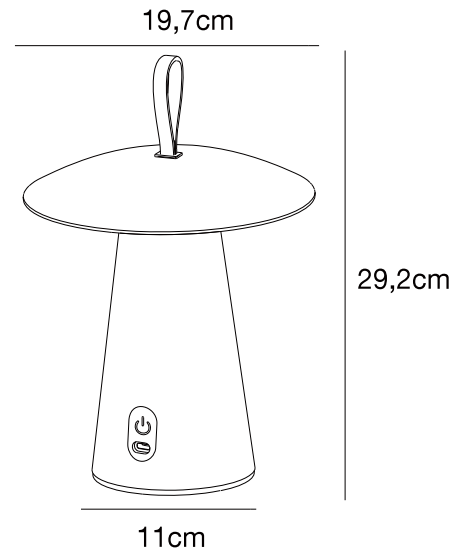

ARA TO-GO 2 | LUMINAIRE NOMADE | NOIR

2318245003

nordlux®

Tension (V): 5 Volt
Protection IP: IP54
Classe (Classe 1, Classe 2, Classe 3): Classe 3 (12V)
Culot d'ampoule: LED Module
Installation du commutateur: Sur la lampe
Connexion parallèle: False

Matière première: Aluminium
Matériau secondaire: Matière plastique
Couleur du câble: Noir
Longueur du câble (cm): 100
Matériau de surface du câble: Matière plastique
Le câble est-il remplaçable: True
Convient pour le bord de mer: False
Couleur: Noir

Hauteur (cm): 29.2
Diamètre de l'abat-jour (cm): 19.7
EAN: 5704924016905
TUN: 2353697
Numéro d'article: 2318245003
Pièces par unité d'emballage: 3
Hauteur de la boîte de vente (cm): 25.5
Largeur de la boîte de vente (cm): 22.5

Profondeur de la boîte de vente (cm): 22.5
Volume de la boîte de vente m³: 0.0129
Poids net du produit (kg): 1
Luminosité de l'éclairage (Lumen): 240
Température de couleur (K): 3000
Valeur Ra : 80
Durée de vie (heures): 30000
Angle de diffusion de l'éclairage (°) : 98
Candela (cd) (pour lampe directionnelle uniquement): 95
Durée de vie de la batterie pour chaque lumen: 100%/6.5h; 40%/15h; 10%/80h
Recharge de la batterie 0 % - 100 % (h): 5
Classe énergétique: E
Puissance active (W): 2