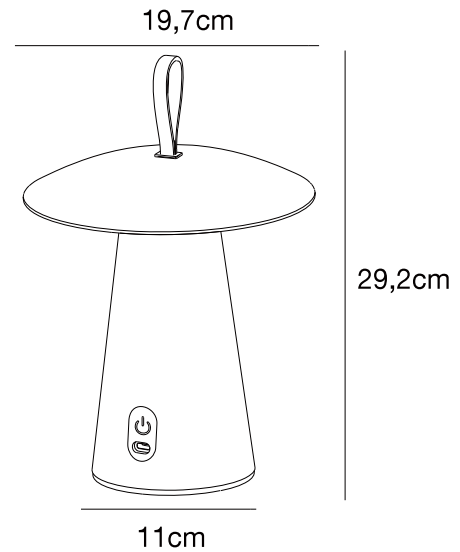

# ARA TO-GO 2 | DRAAGBAAR | ZWART

2318245003

nordlux®

Spanning (V): 5 Volt  
IP-graad: IP54  
Klasse (Klasse 1, Klasse 2, Klasse 3): Klasse 3 (12V)  
Lampfitting: LED Module  
Plaatsing schakelaar: Op het armatuur  
Parallele verbinding: False

Primair materiaal: Aluminium  
Secundair materiaal: Plastic  
Kleur van de kabel: Zwart  
Lengte van de kabel (cm): 100  
Oppervlaktmateriaal van de kabel:: Plastic  
Is de kabel vervangbaar?: True  
Geschikt voor aan zee: False

Kleur: Zwart  
Hoogte (cm): 29.2  
Diameter kap (cm): 19.7  
EAN: 5704924016905  
TUN: 2353697  
Artikelnummer: 2318245003

Stuks per masterdoos: 3  
Hoogte verkoopdoos (cm): 25.5  
Breedte verkoopdoos (cm): 22.5  
Diepte verkoopdoos (cm): 22.5  
Verkoopdoos inhoud m<sup>3</sup> : 0.0129  
Nettogewicht product (kg): 1

Helderheid van licht (Lumen): 240  
Kleurtemperatuur (K): 3000  
Ra-waarde : 80  
Levensduur (uur): 30000  
Stralingshoek (°) : 98  
Candela (cd) (alleen voor gerichte lamp): 95  
Batterijduur per lumen:  
100%/6.5h; 40%/15h; 10%/80h  
Batterij opladen 0%-100% (u): 5  
Energieklasse: E  
Werkelijke Watt (W): 2