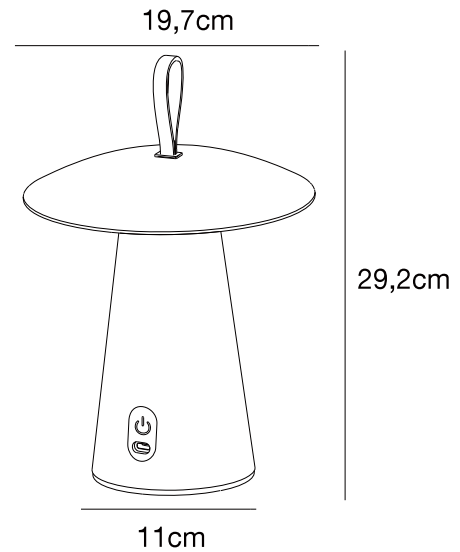

ARA TO-GO 2 | BATTERILAMPE | SORT

2318245003

nordlux®

Spenning (V): 5 Volt
IP-grad: IP54
Klasse (Klasse 1, Klasse 2, Klasse 3): Klasse 3 (12V)
Pæresokkel: LED Module
Bryter plassering: På lampen
Parallellkobling: False

Primært materiale: Aluminium
Sekundært materiale: Plast
Kabelfarge: Sort
Kabellengde (cm): 100
Kabelens overflatemateriale: Plast
Kan kabelen byttes ut?: True
Egnet for bruk i kystnære områder: False

Farge: Sort
Høyde (cm): 29.2
Skjerm diameter (cm): 19.7
EAN: 5704924016905
TUN: 2353697
Artikkelnummer: 2318245003

Stk. per master box: 3
Høyde på salgsette (cm): 25.5
Bredde på salgsette (cm): 22.5
Dybde på salgsette (cm): 22.5
Volum i salgsette m³: 0.0129
Produktets nettovekt (kg): 1

Lysstyrke (Lumen): 240
Fargetemperatur (K): 3000
Ra-verdi: 80
Levetid (timer): 30000
Strålevinkel (°): 98
Candela (cd) (kun for retningsbestemt lampe): 95
Batteritid for hver lumen: 100%/6.5h; 40%/15h; 10%/80h
Batterilading 0 %–100 % (t): 5
Energiklasse: E
Faktisk strømbruk (W): 2