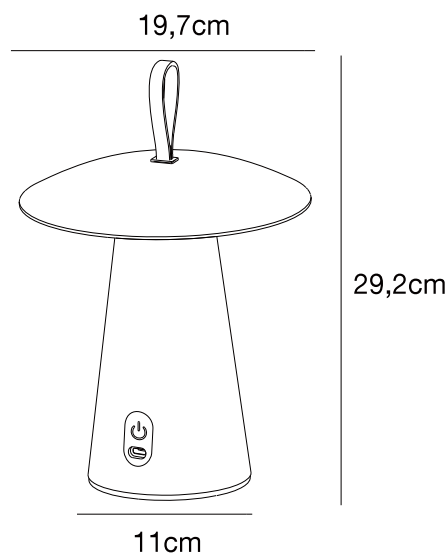

ARA TO-GO 2 | UPPLADDNINGSBAR LAMPA | SVART

2318245003

nordlux®

Spänning (V): 5 Volt
IP-grad: IP54
Klass (Klass 1, Klass 2, Klass 3):
Klass 3 (12V)
Lampfättning: LED Module
Placering strömbrytare: På
lampan
Parallellkoppling: False

Färg: Svart
Höjd (cm): 29.2
Skärmdiameter (cm): 19.7
EAN: 5704924016905
TUN: 2353697
Artikelnummer: 2318245003

Antal per kolla: 3
Säljförpackning höjd (cm): 25.5
Säljförpackning bredd cm: 22.5
Säljförpackning djup (cm): 22.5
Säljförpackning volym m³: 0.0129
Produktens nettovikt (kg): 1

Primärt material: Aluminium
Sekundärt material: Plast
Kabelfärg: Svart
Kabellängd (cm): 100
Ytmaterial på kabeln: Plast
Är kabeln utbytbar?: True
Lämplig för kustnära områden:
False

Ljusstyrka (lumen): 240
Färgtemperatur (K): 3000
Ra-värde : 80
Livslängd (timmar): 30000
Ljusspridningsvinkel (°) : 98
Candela (cd) (endast för riktad
lampan): 95
Batteritid för varje lumen:
100%/6.5h; 40%/15h; 10%/80h
Batteriuppladdning 0 %–100 %
(h): 5
Energiklass: E