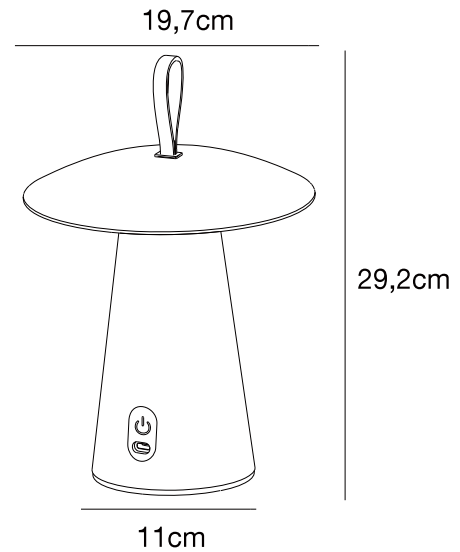

ARA TO-GO 2 | UPPLADDNINGSBAR LAMPA | SVART

nordlux®

2318245003

Spänning (V): 5 Volt
IP-grad: IP54
Klass (Klass 1, Klass 2, Klass 3):
Klass 3 (12V)
Lampfärg: LED – Icke utbyttbar
ljuskälla
Placering strömbrytare: På
lampan
Parallellkoppling: False

Primärt material: Aluminium
Sekundärt material: Plast
Kabelfärg: Svart
Kabellängd (cm): 100
Ytmaterial på kabeln: Plast
Är kabeln utbyttbar?: True
Lämplig för kustnära områden:
False

Färg: Svart
Höjd (cm): 29.2
Skärmdiameter (cm): 19.7
EAN: 5704924016905
TUN: 2353697
Artikelnummer: 2318245003
Antal per kolla: 3

Säljförpackning höjd (cm): 25.5
Säljförpackning bredd cm: 22.5
Säljförpackning djup (cm): 22.5
Säljförpackning volym m³: 0.0129
Productens nettovikt (kg): 1

Ljusstyrka (lumen): 240
Färgtemperatur (K): 3000
Ra-värde : 80
Livslängd (timmar): 30000
Ljusspridningsvinkel (°) : 98
Candela (cd) (endast för riktad
lampan): 95
Batteritid för varje lumen:
100%/6.5h; 40%/15h; 10%/80h
Batteriuppladdning 0 %–100 %
(h): 5
Energiklass: E
Faktisk watt (W): 2