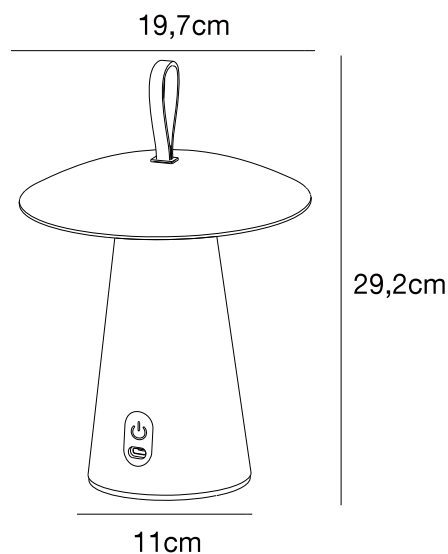

ARA TO-GO 2 | AKKULEUCHE | SANDFARBIG

2318245008

nordlux®

Spannung (V): 5 Volt
IP-Grad: IP54
Klasse (Klasse 1, Klasse 2, Klasse 3): Klasse 3 (12V)
Leuchtmittelsockel: LED Module
Schalterplatzierung: Auf der Leuchte

Hauptmaterial: Aluminium
Sekundärmaterial: Plastik
Kabel Farbe: Schwarz
Kabel Länge (cm): 100
Oberflächenmaterial Kabel: Plastik
Ist das Kabel austauschbar?: True
Geeignet für Meeresklima: False

Farbe: Sandfarbig
Höhe (cm): 29.2
Schirmdurchmesser (cm): 19.7

EAN: 5704924016929
TUN: 2353694
Artikelnummer: 2318245008
Stück pro Hauptkarton: 3

Verkaufsbox Höhe (cm): 25.5
Verkaufsbox Breite (cm): 22.5
Verkaufsbox Tiefe (cm): 22.5
Verkaufsbox Volumen m³: 0.0129
Produkt Nettogewicht (kg): 1