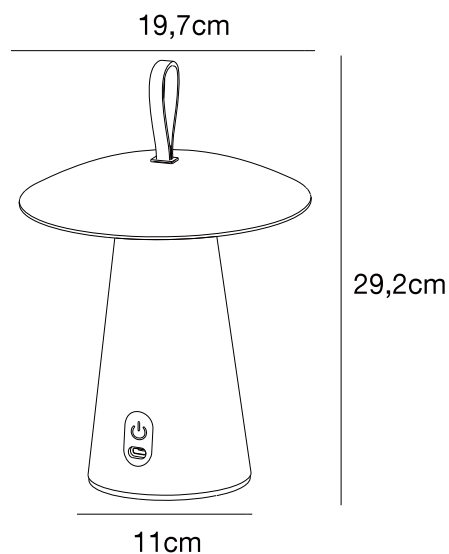

ARA TO-GO 2 | BATTERILAMPE | SANDFARVET

2318245008

nordlux®

Spænding (V): 5 Volt
IP-vurdering: IP54
Klasse (klasse 1, klasse 2, klasse 3): Klasse 3 (12V)
Pærefatning: LED Module
Placering af afbryder: På lampen

Primært materiale: Aluminium
Sekundært materiale: Plast
Ledningens farve: Sort
Ledningens længde (cm): 100
Ledningens overflademateriale: Plast
Kan ledningen udskiftes?: True
Egnet til kystnære områder: False

Farve: Sandfarvet
Højde (cm): 29.2
Skærm diameter (cm): 19.7
EAN-nummer: 5704924016929
TUN: 2353694
Varenummer: 2318245008

Stk. pr. master-kasse: 3
Salgskasse, højde (cm): 25.5
Salgskasse, bredde (cm): 22.5
Salgskasse, dybde (cm): 22.5
Salgskasse, volumen (m³): 0.0129
Nettovægt af produkt (kg): 1

Lysstyrke (lumen): 240
Farvetemperatur (K): 3000
Ra-værdi : 80
Levetid (timer): 30000
Strålevinkel (°) : 98
Candela (cd) (kun for retningsbestemt lampe): 95
Batterilevetid pr. lumen:
100%/6.5h; 40%/15h; 10%/80h
Batteriopladning 0 - 100 % (t.): 5
Energiklasse: E

- Batteridrevet • Velegnet til indendørs og udendørs brug • Kan dæmpes via touch-knap
- Op til 80 timers batterilevetid • 5 års LED-garanti

Denne lille, bærbare bordlampe, Ara, er perfekt til at oplyse din balkon eller terrasse på de varme sommernætter. Lampen har et sødt, kegleformet design med bløde læderdetaljer. Den er let at have med, så du kan stille den lige der, hvor du har brug for den. Skab den perfekte belysning med den indbyggede dæmperfunktion og op til 80 timers batterilevetid.