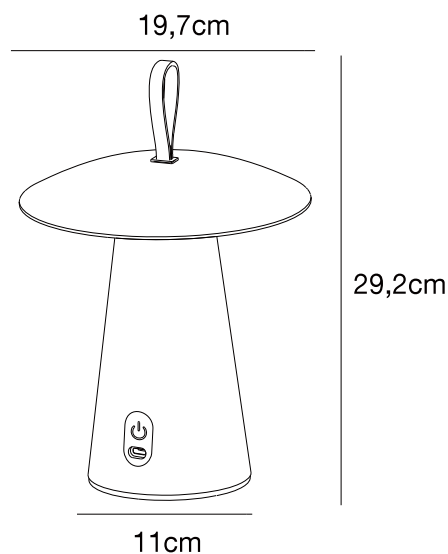

ARA TO-GO 2 | BATTERILAMPE | SAND

2318245008

nordlux®

Spenning (V): 5 Volt
IP-grad: IP54
Klasse (Klasse 1, Klasse 2, Klasse 3): Klasse 3 (12V)
Pæresokkel: LED Module
Bryter plassering: På lampen

Primært materiale: Aluminium
Sekundært materiale: Plast
Kabelfarge: Sort
Kabellengde (cm): 100
Kabelens overflatemateriale: Plast
Kan kabelen byttes ut?: True
Egnet for bruk i kystnære områder: False

Farge: Sand
Høyde (cm): 29.2
Skjerm diameter (cm): 19.7
EAN: 5704924016929
TUN: 2353694
Artikkelnummer: 2318245008

Stk. per master box: 3
Høyde på salgseske (cm): 25.5
Bredde på salgseske (cm): 22.5
Dybde på salgseske (cm): 22.5
Volum i salgseske m³ : 0.0129
Produktets nettovekt (kg): 1