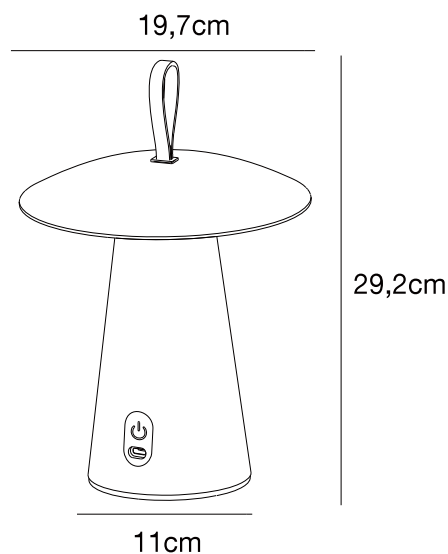

# ARA TO-GO 2 | UPPLADDNINGSBAR LAMPA | SAND

2318245008

nordlux®

Spänning (V): 5 Volt  
IP-grad: IP54  
Klass (Klass 1, Klass 2, Klass 3):  
Klass 3 (12V)  
Lampfattning: LED Module  
Placering strömbrytare: På  
lampan

Primärt material: Aluminium  
Sekundärt material: Plast  
Kabelfärg: Svart  
Kabellängd (cm): 100  
Ytmaterial på kabeln: Plast  
Är kabeln utbytbar?: True  
Lämplig för kustnära områden:  
False

Färg: Sand  
Höjd (cm): 29.2  
Skärmdiameter (cm): 19.7  
EAN: 5704924016929  
TUN: 2353694  
Artikelnummer: 2318245008

Antal per kolla: 3  
Säljförpackning höjd (cm): 25.5  
Säljförpackning bredd cm: 22.5  
Säljförpackning djup (cm): 22.5  
Säljförpackning volym m<sup>3</sup>: 0.0129  
Productens nettovikt (kg): 1

Ljusstyrka (lumen): 240  
Färgtemperatur (K): 3000  
Ra-värde : 80  
Livslängd (timmar): 30000  
Ljusspridningsvinkel (°) : 98  
Candela (cd) (endast för riktad  
lampan): 95  
Batteritid för varje lumen:  
100%/6.5h; 40%/15h; 10%/80h  
Batteriuppladdning 0 %–100 %  
(h): 5  
Energiklass: E