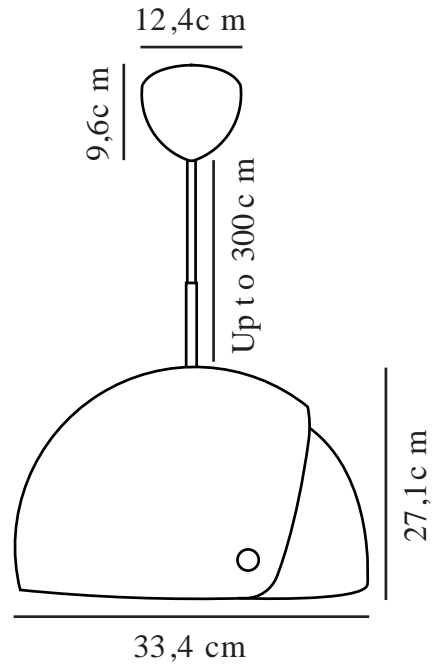

ALIGN | TAKPENDEL | HVIT

2320053001

Spenning (V): 220-240 Volt
IP-grad: IP20
Maksimal lysstyrke (W): 15W
Klasse (Klasse 1, Klasse 2, Klasse 3): Klasse 2 (Dobbelt isolert)
Pæresokkel: E27
Parallellkobling: False

Primært materiale: Metal
Sekundært materiale: Plast
Kabelfarge: Hvit
Kabellengde (cm): 300
Kabelens overflatemateriale: Tekstil
Kan kablen byttes ut?: False

Farge: Hvit

Høyde (cm): 27.1
Bredde (cm): 33.4
Skjerm diameter (cm): 32
Lengde (cm): 33.4
Tiltvinkel (°): 36

EAN: 5704924014284
Artikkelnummer: 2320053001

Stk. per master box: 2
Høyde på salgseske (cm): 33
Bredde på salgseske (cm): 33
Dybde på salgseske (cm): 23
Volum i salgseske m³: 0.025
Produktets nettovekt (kg): 1.84

- Satengmyk, matt overflate • Vakre messingdetaljer
- Bevegelig skjerm gir et lekent uttrykk og foranderlig lys

Align er en serie elegante, moderne lamper av den danske designeren Maria Berntsen som oppmuntrer til interaksjon og vekker nysgjerrigheten. Lampens innerste skjerm er statisk, mens den ytterste skjermen lett kan flyttes slik at du får et utskiftbart lys som passer til ethvert behov. Designspråket er enkelt, men likevel lekent med en silkemyk, matt overflate og vakre detaljer i børstet messing.