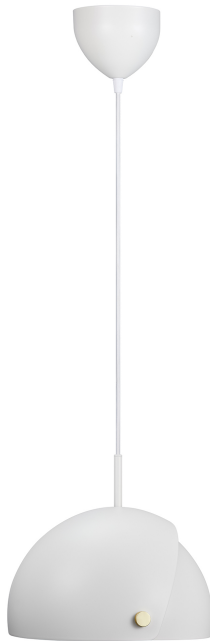

ALIGN | TAKPENDEL | HVIT

2320053001

Spenning (V): 220-240 Volt
IP-grad: IP20
Maksimal lysstyrke (W): 15W
Klasse (Klasse 1, Klasse 2, Klasse 3): Klasse 2 (Dobbelt isolert)
Pæresokkel: E27
Parallellkobling: False

Primært materiale: Metal
Sekundært materiale: Plast
Kabelfarge: Hvit
Kabellengde (cm): 300
Kabelens overflatemateriale: Tekstil
Kan kablen byttes ut?: False

Farge: Hvit

Høyde (cm): 27.1
Bredde (cm): 33.4
Skjerm diameter (cm): 32
Lengde (cm): 33.4
Tiltvinkel (°): 36

EAN: 5704924014284
Artikkelnummer: 2320053001

Stk. per master box: 2
Høyde på salgseske (cm): 33
Bredde på salgseske (cm): 33
Dybde på salgseske (cm): 23
Volum i salgseske m³: 0.025
Produktets nettovekt (kg): 1.84

- Satengmyk, matt overflate • Vakre messingdetaljer
- Bevegelig skjerm gir et lekent uttrykk og foranderlig lys

Align er en serie elegante, moderne lamper av den danske designeren Maria Berntsen som oppmuntrer til interaksjon og vekker nysgjerrigheten. Lampens innerste skjerm er statisk, mens den ytterste skjermen lett kan flyttes slik at du får et utskiftbart lys som passer til ethvert behov. Designspråket er enkelt, men likevel lekent med en silkemyk, matt overflate og vakre detaljer i børstet messing.