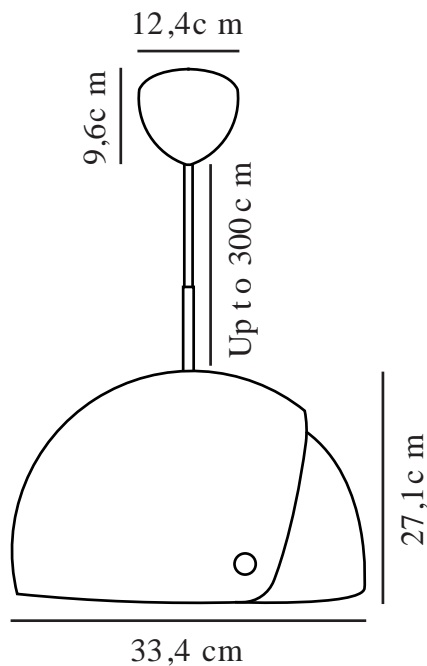

ALIGN | TAKPENDEL | SORT

2320053003

Spenning (V): 220-240 Volt
IP-grad: IP20
Maksimal lysstyrke (W): 15W
Klasse (Klasse 1, Klasse 2, Klasse 3): Klasse 2 (Dobbelt isolert)
Pæresokkel: E27
Parallellkobling: False

Primært materiale: Metall
Sekundært materiale: Plast
Kabelfarge: Sort
Kabellengde (cm): 300
Kabelens overflatemateriale: Tekstil
Kan kabelen byttes ut?: False

Farge: Sort

Høyde (cm): 27.1
Bredde (cm): 33.4
Skjerm diameter (cm): 32
Lengde (cm): 33.4
Tiltvinkel (°): 36

EAN: 5704924014291
Artikkelnummer: 2320053003

Stk. per master box: 2
Høyde på salgseske (cm): 33
Bredde på salgseske (cm): 33
Dybde på salgseske (cm): 23
Volum i salgseske m³: 0.025
Produktets nettovekt (kg): 1.84

- Satengmyk, matt overflate • Vakre messingdetaljer
- Bevegelig skjerm gir et lekent uttrykk og foranderlig lys

Align er en serie elegante, moderne lamper av den danske designeren Maria Berntsen som oppmuntrer til interaksjon og vekker nysgjerrigheten. Lampens innerste skjerm er statisk, mens den ytterste skjermen lett kan flyttes slik at du får et utskiftbart lys som passer til ethvert behov. Designspråket er enkelt, men likevel lekent med en silkemyk, matt overflate og vakre detaljer i børstet messing.