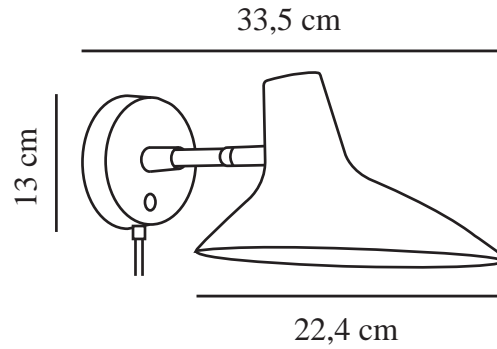

DARCI SHORT | WANDLEUCHTE | SCHWARZ

2320221003

Spannung (V): 220-240 Volt
IP-Grad: IP20
Maximale Lampenleistung (W): 25
Klasse (Klasse 1, Klasse 2, Klasse 3): Klasse 2 (Dopp. isoliert)
Leuchtmittelsockel: E14
Schalterplatzierung: Auf der Fußplatte
Parallelschaltung: False

Farbe: Schwarz
Höhe (cm): 15.5
Breite (cm): 22.4
Schirmdurchmesser (cm): 22.4
Außenbereich-Basisabmessungen (cm): 11
Neigungswinkel (°): 90
Drehwinkel (°): 350

Artikelnummer: 2320221003
Stück pro Hauptkarton: 3
Verkaufsbox Höhe (cm): 37
Verkaufsbox Breite (cm): 26
Verkaufsbox Tiefe (cm): 19
Verkaufsbox Volumen m³: 0.0183
Produkt Nettogewicht (kg): 0.76

Hauptmaterial: Metall
Sekundärmaterial: Plastik
Kabel Farbe: Schwarz
Kabel Länge (cm): 180
Oberflächenmaterial Kabel: Textilien
Ist das Kabel austauschbar?: True

EAN: 5704924014420

- Solide und hochwertige Materialien • Dreh-/Kippgelenk zur einfachen Ausrichtung des Leuchtenkopfes
- Ein/Aus-Schalter an der Wandhalterung • Perfekt für das Schlafzimmer, die Küche oder den