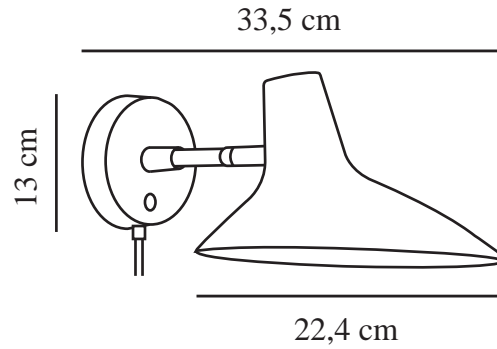

DARCI SHORT | VÆGLAMPE | SORT

2320221003

Spænding (V): 220-240 Volt
IP-vurdering: IP20
Maksimal pæreeffekt (W): 25
Klasse (klasse 1, klasse 2, klasse 3): Klasse 2 (Dobbelt isoleret)
Pærefatning: E14
Placering af afbryder: På fodpladen
Parallelforbindelse: False

Farve: Sort
Højde (cm): 15.5
Bredde (cm): 22.4
Skærm diameter (cm): 22.4
Udendørssokkel, mål (cm): 11
Vippevinkel (°): 90
Drejvinkel (°): 350

EAN-nummer: 5704924014420

Varenummer: 2320221003
Stk. pr. master-kasse: 3
Salgskasse, højde (cm): 37
Salgskasse, bredde (cm): 26
Salgskasse, dybde (cm): 19
Salgskasse, volumen (m³): 0.0183
Nettovægt af produkt (kg): 0.76

Primært materiale: Metal
Sekundært materiale: Plast
Ledningens farve: Sort
Ledningens længde (cm): 180
Ledningens overflademateriale: Tekstil
Kan ledningen udskiftes?: True

- Solide materialer af høj kvalitet
- Dreje-/vippeled for nem justering af lampehoved
- Tænd/sluk-kontakt på vægbase
- Perfekt i soveværelset, køkkenet eller gangen