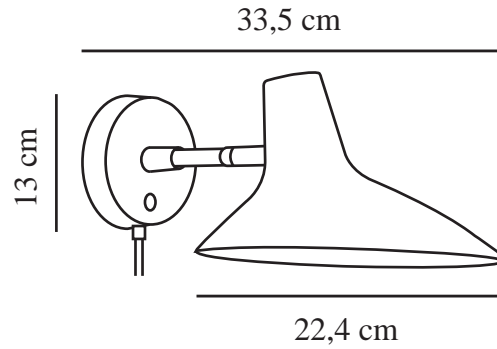

# DARCI SHORT | WANDVERLICHTING | ZWART

2320221003

Spanning (V): 220-240 Volt  
IP-graad: IP20  
Maximaal lampvermogen (W): 25  
Klasse (Klasse 1, Klasse 2, Klasse 3): Klasse 2 (Dubbele isolatie)  
Lampfitting: E14  
Plaatsing schakelaar: Op de basis  
Parallele verbinding: False

Is de kabel vervangbaar?: True  
Kleur: Zwart  
Hoogte (cm): 15.5  
Breedte (cm): 22.4  
Diameter kap (cm): 22.4  
Maat basis voor buiten (cm): 11  
Kantelhoek (°): 90  
Draaihoek (°): 350

EAN: 5704924014420  
Artikelnummer: 2320221003  
Stuks per masterdoos: 3  
Hoogte verkoopdoos (cm): 37  
Breedte verkoopdoos (cm): 26  
Diepte verkoopdoos (cm): 19  
Verkoopdoos inhoud m<sup>3</sup> : 0.0183  
Nettogewicht product (kg): 0.76

Primair materiaal: Metaal  
Secundair materiaal: Plastic  
Kleur van de kabel: Zwart  
Lengte van de kabel (cm): 180  
Oppervlaktemateriaal van de kabel: Textiel

- **Stevige materialen van hoge kwaliteit** • Draai-/kantelscharnier voor het eenvoudig aanpassen van de lampkop
- **Aan/uit-schakelaar op muurvoet** • Perfect in de slaapkamer, keuken of hal