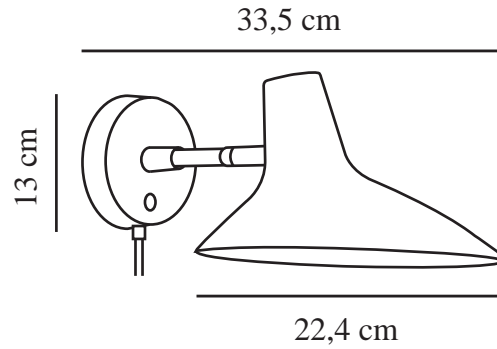

DARCI SHORT | VEGGLAMPE | SORT

2320221003

Spenning (V): 220-240 Volt
IP-grad: IP20
Maksimal lysstyrke (W): 25
Klasse (Klasse 1, Klasse 2, Klasse 3): Klasse 2 (Dobbelt isolert)
Pæresokkel: E14
Bryter plassering: På fotplaten
Parallellkobling: False

Primært materiale: Metal
Sekundært materiale: Plast
Kabelfarge: Sort
Kabellengde (cm): 180
Kabelens overflatemateriale: Tekstil
Kan kabelen byttes ut?: True

Farge: Sort
Høyde (cm): 15.5
Bredde (cm): 22.4
Skjerm diameter (cm): 22.4
Utvendig grunn dimensjon (cm): 11
Tiltvinkel (°): 90
Svingvinkel (°): 350

EAN: 5704924014420
Artikkelnummer: 2320221003

Stk. per master box: 3
Høyde på salgseske (cm): 37
Bredde på salgseske (cm): 26
Dybde på salgseske (cm): 19
Volum i salgseske m³: 0.0183
Produktets nettovekt (kg): 0.76