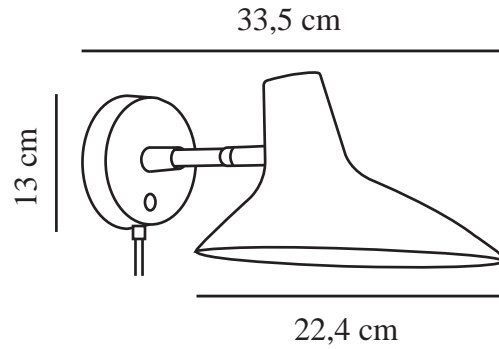

DARCI SHORT | VÄGGLAMPA | SVART

2320221003

Spänning (V): 220-240 Volt
IP-grad: IP20
Maximal lampeffekt (W): 25
Klass (Klass 1, Klass 2, Klass 3):
Klass 2 (Dubbel isolerad)
Lampfattning: E14
Placering strömbrytare: På
fotplattan
Parallellkoppling: False

Primärt material: Metall
Sekundärt material: Plast
Kabelfärg: Svart
Kabellängd (cm): 180
Ytmaterial på kabeln: Textil
Är kabeln utbytbar?: True
Färg: Svart

Höjd (cm): 15.5
Bredd (cm): 22.4
Skärmdiameter (cm): 22.4
Utvändigt basmått (cm): 11
Tiltningvinkel (°): 90
Rotationsvinkel (°): 350

EAN: 5704924014420
Artikelnummer: 2320221003
Antal per kolla: 3

Säljförpackning höjd (cm): 37
Säljförpackning bredd cm: 26
Säljförpackning djup (cm): 19
Säljförpackning volym m³: 0.0183
Productens nettovikt (kg): 0.76