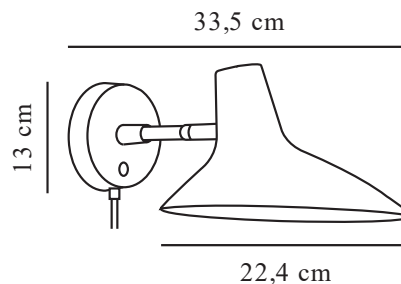

DARCI SHORT | VÆGLAMPE | SANDFARVET

2320221008

nordlux®

Varenummer: 2320221008
EAN-nummer: 5704924026775

Farve: Sandfarvet
Primært materiale: Metal
Sekundært materiale: Plast
Ledningens farve: Hvid
Ledningens længde (cm): 180
Ledningens overflademateriale: Tekstil
Kan ledningen udskiftes?: Ja

IP-vurdering: IP20
Pærefatning: E14
IK-grad: IK00
Klasse (klasse 1, klasse 2, klasse 3): Klasse 2 (Dobbelt isoleret)
Parallelförbindelse: Nej
Placering af afbryder: På vægbeslag
Spænding (V): 220-240 Volt
Maksimal pæreeffekt (W): 25
Højde (cm): 15.5
Bredde (cm): 22.5

Skærmdiameter (cm): 22.5
Længde (cm): 22.5
Vippevinkel (°): 135
Drejevinkel (°): 350
Stk. pr. master-kasse: 3
Salgskasse, højde (cm): 37
Salgskasse, bredde (cm): 26
Salgskasse, dybde (cm): 19
Salgskasse, volumen (m³): 0.0183
Nettovægt af produkt (kg): 0.76