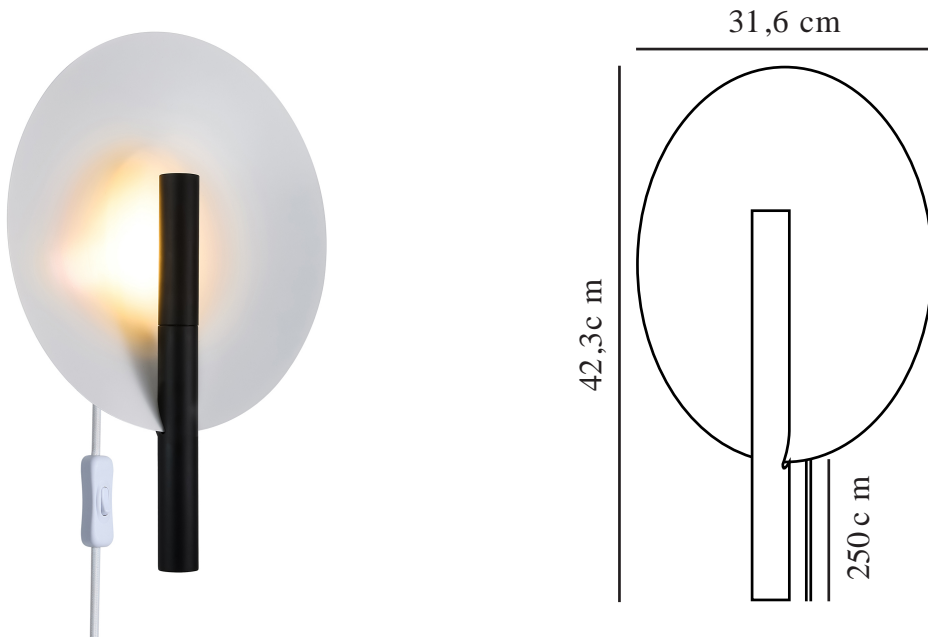

FURIKO | WANDLEUCHE | SCHWARZ

2320241003

Spannung (V): 220-240 Volt
IP-Grad: IP20
Maximale Lampenleistung (W):
6W
Klasse (Klasse 1, Klasse 2,
Klasse 3): Klasse 2 (Dopp. isoliert)
Leuchtmittelsockel: G9
Schalterplatzierung: Auf dem
Kabel

Farbe: Schwarz
Höhe (cm): 42.3
Breite (cm): 31.6
Schirmdurchmesser (cm): 31.6
Außenbereich-Basisabmessungen
(cm): 10
Länge (cm): 31.6

EAN: 5704924014444

Artikelnummer: 2320241003
Stück pro Hauptkarton: 3
Verkaufsbox Höhe (cm): 39
Verkaufsbox Breite (cm): 46.5
Verkaufsbox Tiefe (cm): 12
Verkaufsbox Volumen m³: 0.0218
Produkt Nettogewicht (kg): 1.07

Hauptmaterial: Metall
Sekundärmaterial: Plastik
Kabel Farbe: Weiss
Kabel Länge (cm): 180
Oberflächenmaterial Kabel:
Textilien
Ist das Kabel austauschbar?: True

- Weiches, indirektes Licht • Schöne Lichtreflexion auf dem großen Lampenschirm
- Ideal für Flur oder Schlafzimmer

Die Furiko-Wandleuchte von Anker Studio überzeugt durch eine schlichte und elegante Formensprache. Das Licht wird nach hinten auf den schönen kugelförmigen Lampenschirm reflektiert, wodurch eine weiche und indirekte Lichtstimmung entsteht. Furiko eignet sich perfekt für den Flur oder für das Schlafzimmer, wo ein weiches Licht erwünscht ist.