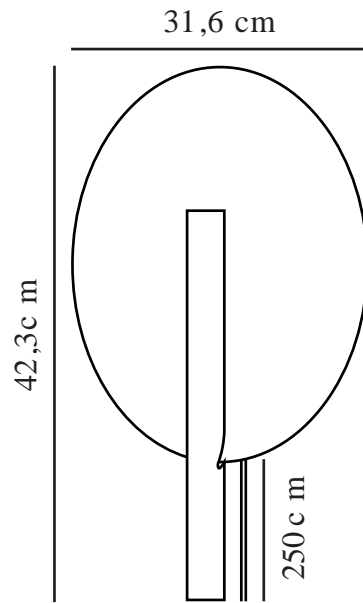

FURIKO | APPLIQUE MURALE | NOIR

2320241003

Tension (V): 220-240 Volt
Protection IP: IP20
Puissance maximale de l'ampoule (W): 6W
Classe (Classe 1, Classe 2, Classe 3): Classe 2 (Double isolation)
Culot d'ampoule: G9
Installation du commutateur: Sur le câble

Matière première: Métal
Matériau secondaire: Matière plastique
Couleur du câble: Blanc
Longueur du câble (cm): 180
Matériau de surface du câble: Textile
Le câble est-il remplaçable: True

Couleur: Noir
Hauteur (cm): 42.3
Largeur (cm): 31.6
Diamètre de l'abat-jour (cm): 31.6
Dimension socle extérieur (cm): 10
Longueur (cm): 31.6

EAN: 5704924014444
Numéro d'article: 2320241003
Pièces par unité d'emballage: 3
Hauteur de la boîte de vente (cm): 39

Largeur de la boîte de vente (cm): 46.5
Profondeur de la boîte de vente (cm): 12
Volume de la boîte de vente m³: 0.0218
Poids net du produit (kg): 1.07