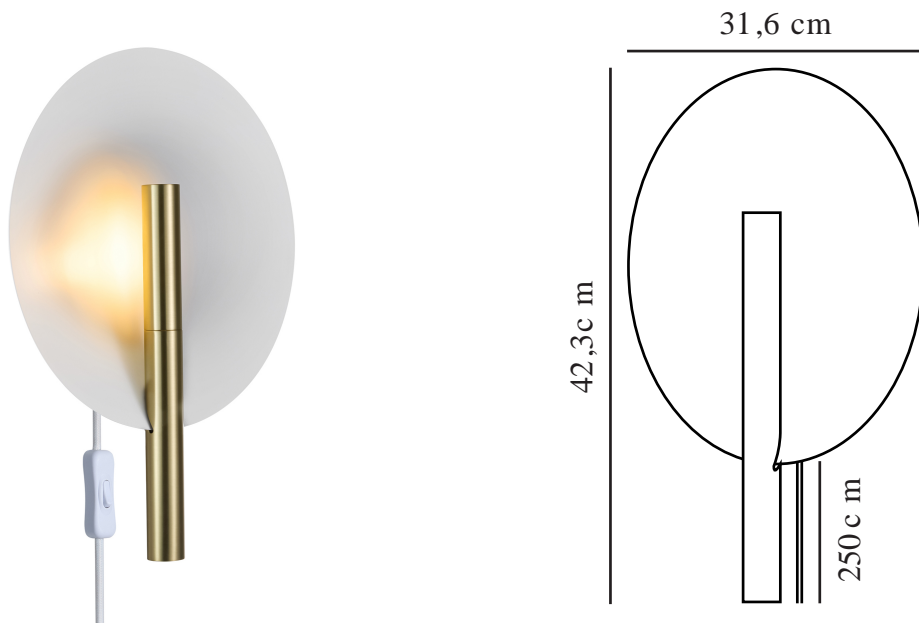

FURIKO | WANDLEUCHE | GEB. MESSING

2320241035

Spannung (V): 220-240 Volt
IP-Grad: IP20
Maximale Lampenleistung (W):
6W
Klasse (Klasse 1, Klasse 2,
Klasse 3): Klasse 2 (Dopp. isoliert)
Leuchtmittelsockel: G9
Schalterplatzierung: Auf dem
Kabel

Farbe: Geb. Messing
Höhe (cm): 42.3
Breite (cm): 31.6
Schirmdurchmesser (cm): 31.6
Außenbereich-Basisabmessungen
(cm): 10
Länge (cm): 31.6

EAN: 5704924014437

Artikelnummer: 2320241035
Stück pro Hauptkarton: 3
Verkaufsbox Höhe (cm): 39
Verkaufsbox Breite (cm): 46.5
Verkaufsbox Tiefe (cm): 12
Verkaufsbox Volumen m³: 0.0218
Produkt Nettogewicht (kg): 1.07

Hauptmaterial: Metall
Sekundärmaterial: Plastik
Kabel Farbe: Weiss
Kabel Länge (cm): 180
Oberflächenmaterial Kabel:
Textilien
Ist das Kabel austauschbar?: True

- Weiches, indirektes Licht • Schöne Lichtreflexion auf dem großen Lampenschirm
- Ideal für Flur oder Schlafzimmer