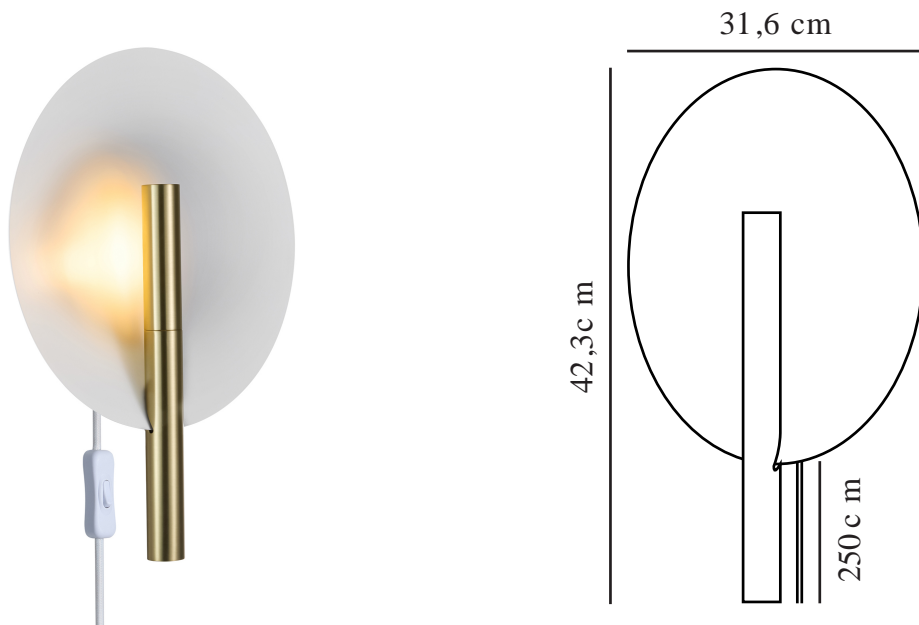

FURIKO | APPLIQUE MURALE | LAITON BROSSÉ

2320241035

Tension (V): 220-240 Volt
Protection IP: IP20
Puissance maximale de l'ampoule (W): 6W
Classe (Classe 1, Classe 2, Classe 3): Classe 2 (Double isolation)
Culot d'ampoule: G9
Installation du commutateur: Sur le câble

Matière première: Métal
Matériau secondaire: Matière plastique
Couleur du câble: Blanc
Longueur du câble (cm): 180
Matériau de surface du câble: Textile
Le câble est-il remplaçable: True

Couleur: Laiton brossé
Hauteur (cm): 42.3
Largeur (cm): 31.6
Diamètre de l'abat-jour (cm): 31.6
Dimension socle extérieur (cm): 10
Longueur (cm): 31.6

EAN: 5704924014437
Numéro d'article: 2320241035
Pièces par unité d'emballage: 3
Hauteur de la boîte de vente (cm): 39

Largeur de la boîte de vente (cm): 46.5
Profondeur de la boîte de vente (cm): 12
Volume de la boîte de vente m³: 0.0218
Poids net du produit (kg): 1.07