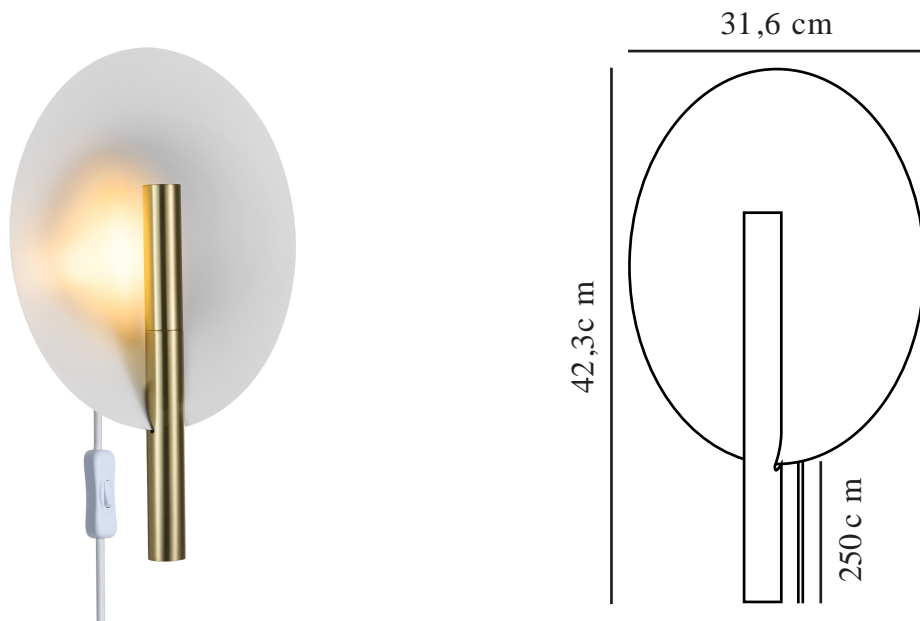

FURIKO | WANDVERLICHTING | GEBORSTELD MESSING

2320241035

Spanning (V): 220-240 Volt
IP-graad: IP20
Maximaal lampvermogen (W): 6W
Klasse (Klasse 1, Klasse 2, Klasse 3): Klasse 2 (Dubbele isolatie)
Lampfitting: G9
Plaatsing schakelaar: Op de kabel

Is de kabel vervangbaar?: True
Kleur: Geborsteld messing
Hoogte (cm): 42.3
Breedte (cm): 31.6
Diameter kap (cm): 31.6
Maat basis voor buiten (cm): 10
Lengte (cm): 31.6

EAN: 5704924014437
Artikelnummer: 2320241035
Stuks per masterdoos: 3
Hoogte verkoopdoos (cm): 39
Breedte verkoopdoos (cm): 46.5
Diepte verkoopdoos (cm): 12
Verkoopdoos inhoud m³ : 0.0218
Nettogewicht product (kg): 1.07

Primair materiaal: Metaal
Secundair materiaal: Plastic
Kleur van de kabel: wit
Lengte van de kabel (cm): 180
Oppervlaktemateriaal van de kabel:: Textiel

- Zacht, indirect licht • Mooie reflectie van het licht op de grote kap
- Ideaal voor in een hal of slaapkamer