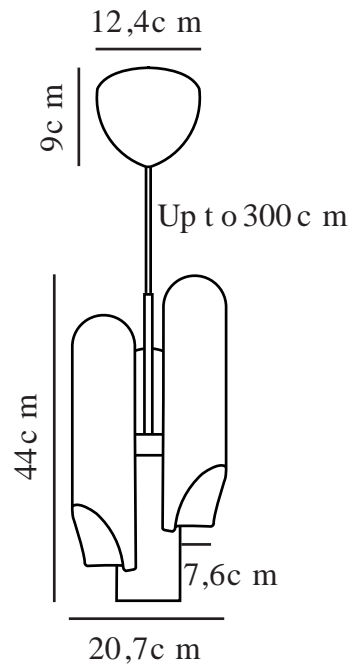

ROCHELLE | PENDEL | SORT

2320283003

Spænding (V): 220-240 Volt
IP-vurdering: IP20
Maksimal pæreeffekt (W): 3*8W
Klasse (klasse 1, klasse 2, klasse 3): Klasse 2 (Dobbelt isoleret)
Pærefatning: GU10

Farve: Sort
Højde (cm): 44
Bredde (cm): 20.7
Skærm diameter (cm): 7.6
Længde (cm): 20.7

Stk. pr. master-kasse: 3
Salgskasse, højde (cm): 47
Salgskasse, bredde (cm): 23
Salgskasse, dybde (cm): 20
Salgskasse, volumen (m³): 0.0216
Nettovægt af produkt (kg): 2.4

Primært materiale: Metal
Sekundært materiale: Plast
Ledningens farve: Sort
Ledningens længde (cm): 300
Ledningens overflademateriale: Tekstil
Kan ledningen udskiftes?: False
Egnet til kystnære områder: False

EAN-nummer: 5704924014505
Varenummer: 2320283003

- Smukt og minimalistisk design
- Moderne, italiensk designsprog
- Cool krom-detajler

Rochelle-serien af den danske designer Charlotte Høncke er udført i et moderne, italiensk formsprog med tre slanke, skulpturelle lampehoveder. Cool, næsten maskuline krom-detajler tilføjer en smuk kontrast til den matte, sorte overflade. Pendlen hænges perfekt alene eller i par over din køkkenø eller i et hjørne.