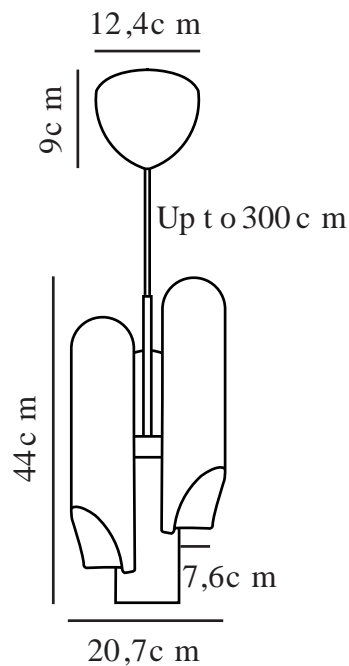

ROCHELLE | HANGERS / OPGESCHORTE VERLICHTING | ZWART

2320283003

Spanning (V): 220-240 Volt
IP-graad: IP20
Maximaal lampvermogen (W):
3*8W
Klasse (Klasse 1, Klasse 2,
Klasse 3): Klasse 2 (Dubbele
isolatie)
Lampfitting: GU10

Geschikt voor aan zee: False
Kleur: Zwart
Hoogte (cm): 44
Breedte (cm): 20.7
Diameter kap (cm): 7.6
Lengte (cm): 20.7

Artikelnummer: 2320283003
Stuks per masterdoos: 3
Hoogte verkoopdoos (cm): 47
Breedte verkoopdoos (cm): 23
Diepte verkoopdoos (cm): 20
Verkoopdoos inhoud m³ : 0.0216
Nettogewicht product (kg): 2.4

EAN: 5704924014505

Primair materiaal: Metaal
Secundair materiaal: Plastic
Kleur van de kabel: Zwart
Lengte van de kabel (cm): 300
Oppervlaktmateriaal van de
kabel:: Textiel
Is de kabel vervangbaar?: False

- Mooi en minimalistisch ontwerp • Moderne Italiaanse designtaal
- Coole chromen details

De serie Rochelle van de Deense ontwerpster Charlotte Hønlcke heeft een moderne Italiaanse designtaal met drie slanke, sculpturale lamphouders. Coole en bijna mannelijke chromen details vormen een mooi contrast met het matzwarte oppervlak. De hanglamp is perfect op zichzelf of als paar boven je kookeiland of in een hoek.