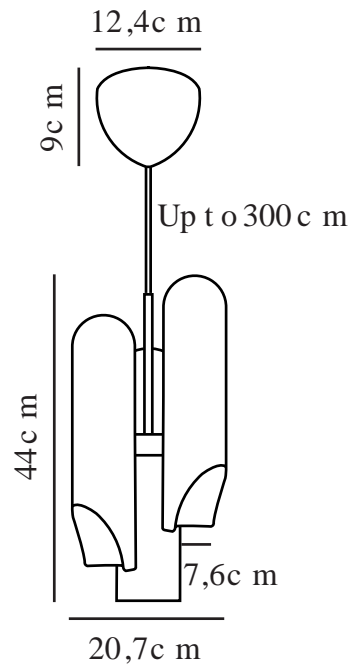

ROCHELLE | TAKPENDEL | SORT

2320283003

Spenning (V): 220-240 Volt
IP-grad: IP20
Maksimal lysstyrke (W): 3*8W
Klasse (Klasse 1, Klasse 2, Klasse 3): Klasse 2 (Dobbelt isolert)
Pæresokkel: GU10

Farge: Sort
Høyde (cm): 44
Bredde (cm): 20.7
Skjerm diameter (cm): 7.6
Lengde (cm): 20.7

Stk. per master box: 3
Høyde på salgseske (cm): 47
Bredde på salgseske (cm): 23
Dybde på salgseske (cm): 20
Volum i salgseske m³ : 0.0216
Produktets nettovekt (kg): 2.4

Primært materiale: Metal
Sekundært materiale: Plast
Kabelfarge: Sort
Kabellengde (cm): 300
Kabelens overflatemateriale:
Tekstil
Kan kabelen byttes ut?: False
Egnet for bruk i kystnære områder: False

EAN: 5704924014505
Artikkelnummer: 2320283003

- Vakkert og minimalistisk design • Moderne italiensk designspråk
- Kule kromdetaljer

Rochele-serien av den danske designeren Charlotte Høncke har et moderne italiensk designspråk med tre slanke, skulpturelle lampehoder. De kule og nesten maskuline kromdetaljene utgjør en vakker kontrast til den svarte, matte overflaten. Pendelen er perfekt alene eller i par over kjøkkenøya eller i et hjørne.