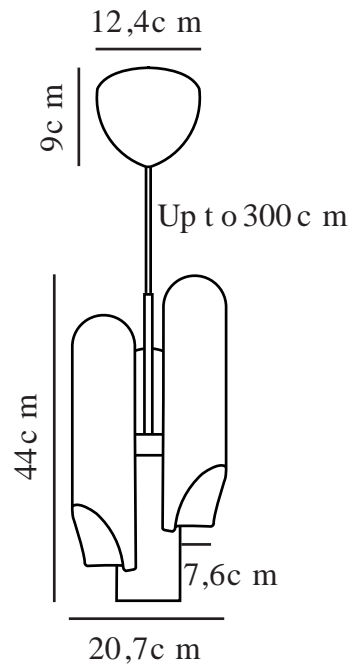

ROCHELLE | TAKLAMPA | SVART

2320283003

Spänning (V): 220-240 Volt
IP-grad: IP20
Maximal lampeffekt (W): 3*8W
Klass (Klass 1, Klass 2, Klass 3):
Klass 2 (Dubbel isolerad)
Lampfatning: GU10

Primärt material: Metall
Sekundärt material: Plast
Kabelfärg: Svart
Kabellängd (cm): 300
Ytmaterial på kabeln: Textil
Är kabeln utbytbar?: False
Lämplig för kustnära områden:
False
Färg: Svart

Höjd (cm): 44
Bredd (cm): 20.7
Skärmdiameter (cm): 7.6
Längd (cm): 20.7
EAN: 5704924014505
Artikelnummer: 2320283003
Antal per kolla: 3

Säljförpackning höjd (cm): 47
Säljförpackning bredd cm: 23
Säljförpackning djup (cm): 20
Säljförpackning volym m³: 0.0216
Productens nettovikt (kg): 2.4

- Vacker och minimalistisk design • Modernt italienskt formspråk
- Coola kromdetaljer

Rochelle-serien av den danska designern Charlotte Høncke har ett modernt italienskt formspråk med tre smala, skulpturala lamphuvuden. Coola och nästan maskulina kromdetaljer ger en vacker kontrast till den mattsvarta ytan. Pendeln är perfekt ensam eller i ett par över köksön eller i ett hörn.