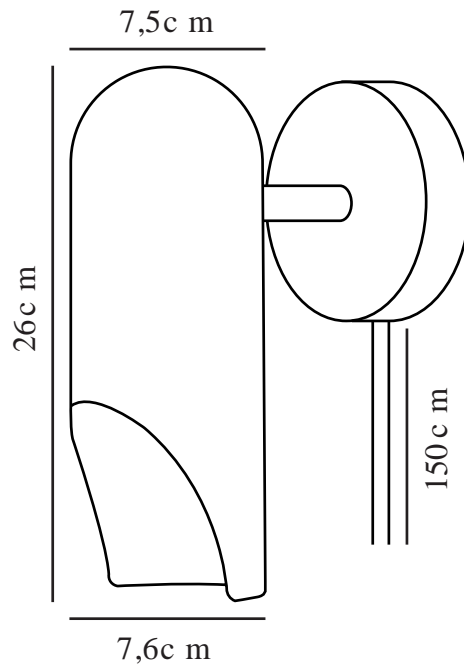

# ROCHELLE | VÆGLAMPE | SORT

2320301003

Spænding (V): 220-240 Volt  
IP-vurdering: IP20  
Maksimal pæreeffekt (W): 8W  
Klasse (klasse 1, klasse 2, klasse 3): Klasse 2 (Dobbelt isoleret)  
Pærefatning: GU10  
Placering af afbryder: På fodpladen  
Parallelforbindelse: False

Farve: Sort  
Højde (cm): 20.5  
Bredde (cm): 10  
Skærm diameter (cm): 7.6  
Udendørssokkel, mål (cm): 10  
Længde (cm): 10  
Vippevinkel (°): 40  
Drejevinkel (°): 350

Salgskasse, højde (cm): 22.5  
Salgskasse, bredde (cm): 17.5  
Salgskasse, dybde (cm): 12  
Salgskasse, volumen (m<sup>3</sup>): 0.0047  
Nettovægt af produkt (kg): 0.78

Primært materiale: Metal  
Sekundært materiale: Plast  
Ledningens farve: Sort  
Ledningens længde (cm): 180  
Ledningens overflademateriale: Tekstil  
Kan ledningen udskiftes?: True  
Egnet til kystnære områder: False

EAN-nummer: 5704924015410  
Varenummer: 2320301003  
Stk. pr. master-kasse: 3

• Smukt og minimalistisk design • Moderne, italiensk designsprog

Rochele-serien af den danske designer Charlotte Høncke er udført i et moderne, italiensk formsprog med et slankt, skulpturelt lampehoved. Det justerbare lampehoved kan sættes som du vil, hvilket gør lampen perfekt ved siden af sengen eller over dit køkkenbord.