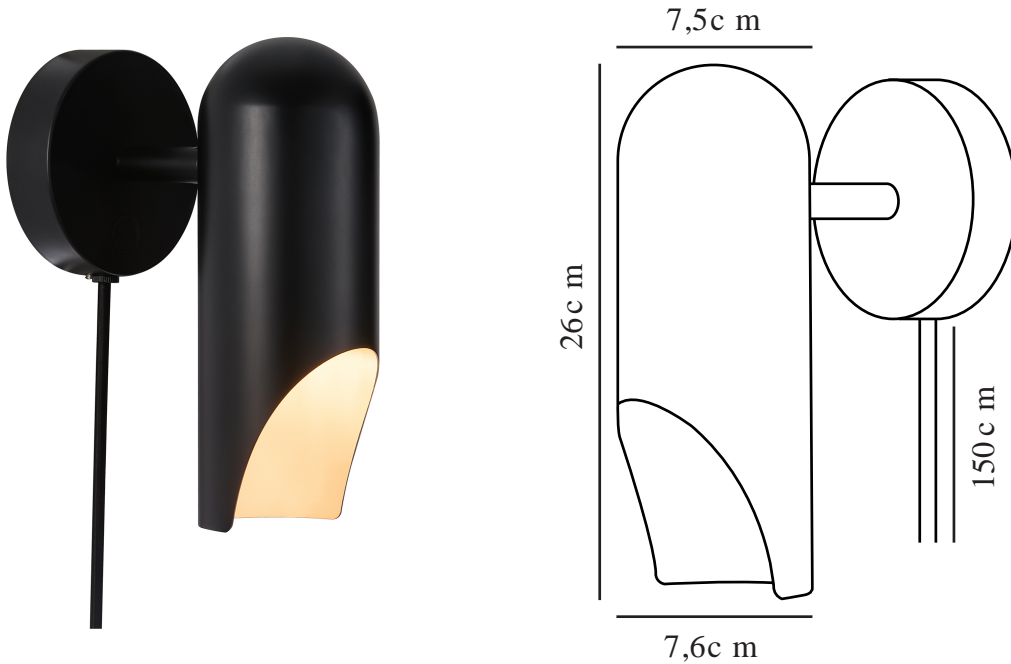

ROCHELLE | WANDVERLICHTING | ZWART

2320301003

Spanning (V): 220-240 Volt
IP-graad: IP20
Maximaal lampvermogen (W): 8W
Klasse (Klasse 1, Klasse 2, Klasse 3): Klasse 2 (Dubbele isolatie)
Lampfitting: GU10
Plaatsing schakelaar: Op de basis
Parallele verbinding: False

Primair materiaal: Metaal
Secundair materiaal: Plastic
Kleur van de kabel: Zwart
Lengte van de kabel (cm): 180
Oppervlaktemateriaal van de kabel: Textiel

Is de kabel vervangbaar?: True
Geschikt voor aan zee: False
Kleur: Zwart

Hoogte (cm): 20.5
Breedte (cm): 10
Diameter kap (cm): 7.6
Maat basis voor buiten (cm): 10
Lengte (cm): 10
Kantelhoek (°): 40
Draaihoek (°): 350

EAN: 5704924015410
Artikelnummer: 2320301003
Stuks per masterdoos: 3
Hoogte verkoopdoos (cm): 22.5
Breedte verkoopdoos (cm): 17.5
Diepte verkoopdoos (cm): 12
Verkoopdoos inhoud m³ : 0.0047
Nettogewicht product (kg): 0.78

• Mooi en minimalistisch ontwerp • Moderne Italiaanse designtaal

De serie Rochelle van de Deense ontwerpster Charlotte Høncke heeft een moderne Italiaanse designtaal met een slanke, sculpturale lamphouder. De verstelbare lamphouder is in elke gewenste richting te draaien, waardoor de lamp perfect is naast je bed of boven je aanrecht.