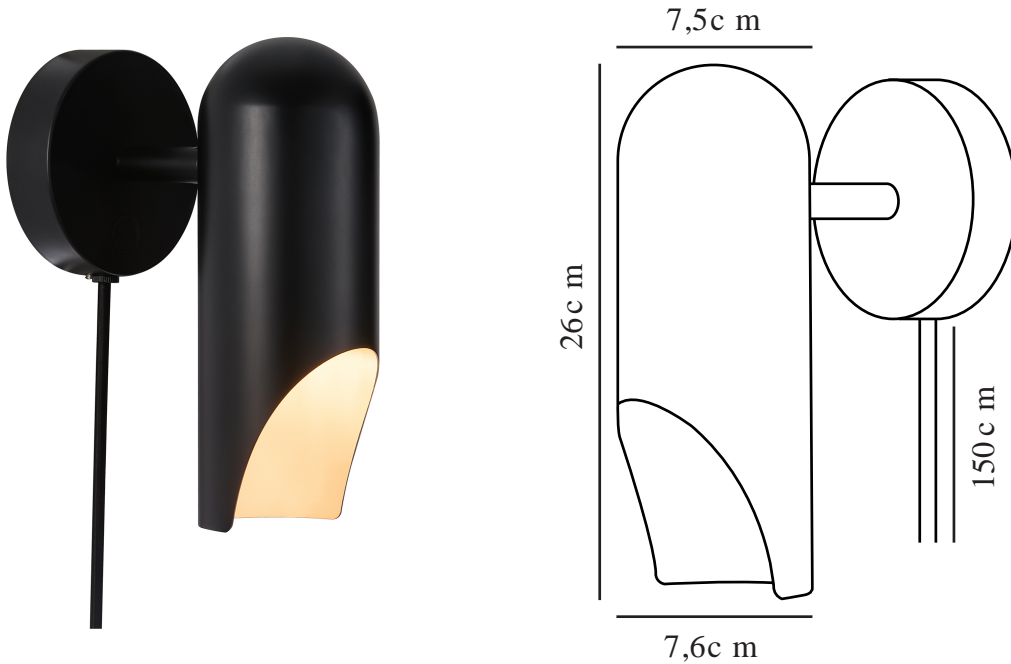

ROCHELLE | VEGGLAMPE | SORT

2320301003

Spenning (V): 220-240 Volt
IP-grad: IP20
Maksimal lysstyrke (W): 8W
Klasse (Klasse 1, Klasse 2, Klasse 3): Klasse 2 (Dobbelt isolert)
Pæresokkel: GU10
Bryter plassering: På fotplaten
Parallellkobling: False

Farge: Sort
Høyde (cm): 20.5
Bredde (cm): 10
Skjerm diameter (cm): 7.6
Utvendig grunn dimensjon (cm): 10
Lengde (cm): 10
Tiltvinkel (°): 40
Svingvinkel (°): 350

Stk. per master box: 3
Høyde på salgseske (cm): 22.5
Bredde på salgseske (cm): 17.5
Dybde på salgseske (cm): 12
Volum i salgseske m³: 0.0047
Produktets nettovekt (kg): 0.78

Primært materiale: Metal
Sekundært materiale: Plast
Kabelfarge: Sort
Kabellengde (cm): 180
Kabelens overflatemateriale: Tekstil
Kan kabelen byttes ut?: True
Egnet for bruk i kystnære områder: False

EAN: 5704924015410
Artikkelnummer: 2320301003

• Vakkert og minimalistisk design • Moderne italiensk designspråk

Rochele-serien av den danske designeren Charlotte Høncke har et moderne italiensk designspråk med et slankt, skulpturelt lampehode. Du kan stille inn det justerbare lampehodet akkurat slik du vil, noe som gjør lampen perfekt ved siden av sengen eller over kjøkkenbenken.