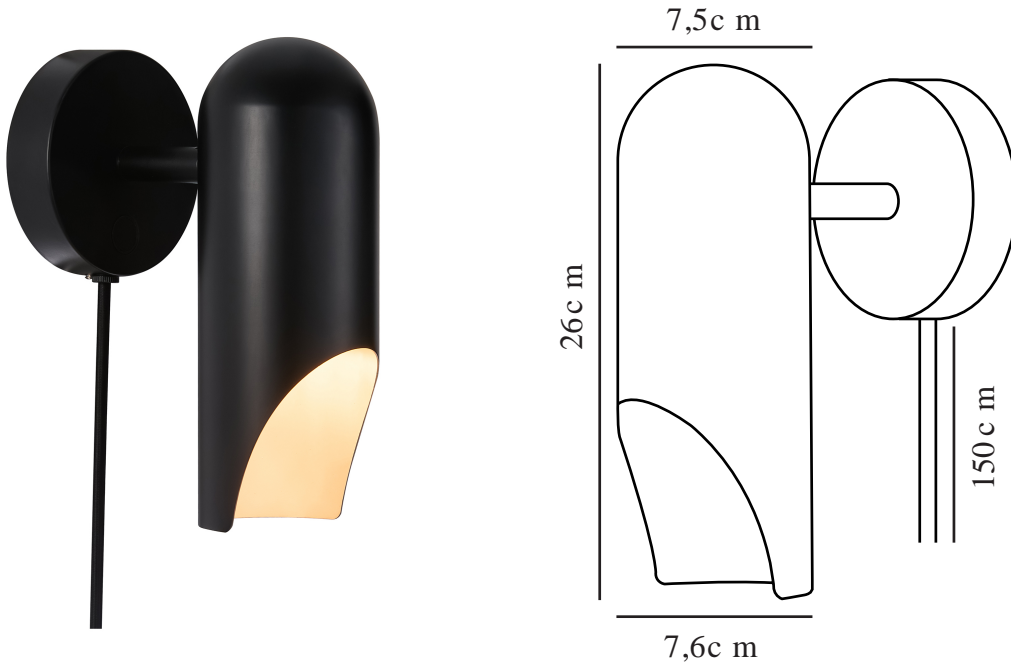

ROCHELLE | VÄGGLAMPA | SVART

2320301003

Spänning (V): 220-240 Volt
IP-grad: IP20
Maximal lampeffekt (W): 8W
Klass (Klass 1, Klass 2, Klass 3):
Klass 2 (Dubbel isolerad)
Lampfattning: GU10
Placering strömbrytare: På
fotplattan
Parallellkoppling: False

Färg: Svart
Höjd (cm): 20.5
Bredd (cm): 10
Skärmdiameter (cm): 7.6
Utvändigt basmått (cm): 10
Längd (cm): 10
Tiltningvinkel (°): 40
Rotationsvinkel (°): 350

Antal per kolti: 3
Säljförpackning höjd (cm): 22.5
Säljförpackning bredd cm: 17.5
Säljförpackning djup (cm): 12
Säljförpackning volym m³: 0.0047
Productens nettovikt (kg): 0.78

Primärt material: Metall
Sekundärt material: Plast
Kabelfärg: Svart
Kabellängd (cm): 180
Ytmaterial på kabeln: Textil
Är kabeln utbyttbar?: True
Lämplig för kustnära områden:
False

EAN: 5704924015410
Artikelnummer: 2320301003

• Vacker och minimalistisk design • Modernt italienskt formspråk

Rochele-serien av den danska designern Charlotte Høncke har ett modernt italienskt formspråk med ett smalt, skulpturalt lamphuvud. Det justerbara lamphuvudet kan riktas hur du vill, vilket gör lampan perfekt bredvid din säng eller ovanför din köksbänk.