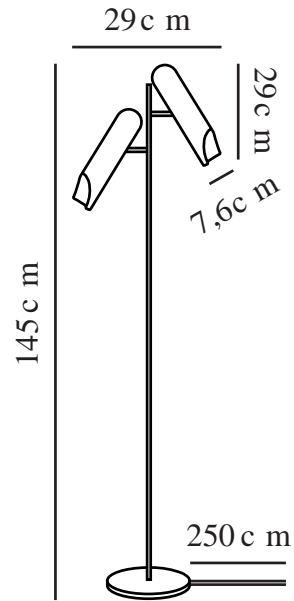

# ROCHELLE | GULVLAMPE | SORT

2320314003

Spænding (V): 220-240 Volt  
IP-vurdering: IP20  
Maksimal pæreeffekt (W): 2x8W  
Klasse (klasse 1, klasse 2, klasse 3): Klasse 2 (Dobbelt isoleret)  
Pærefatning: GU10  
Placering af afbryder: På ledningen

Primært materiale: Metal  
Sekundært materiale: Plast  
Ledningens farve: Sort  
Ledningens længde (cm): 250  
Ledningens overflademateriale: Tekstil  
Kan ledningen udskiftes?: False  
Egnet til kystnære områder: False

Farve: Sort  
Højde (cm): 145  
Bredde (cm): 29  
Rørdiameter (cm): 1.9  
Skærm diameter (cm): 7.6  
Udendørssokkel, mål (cm): 25  
Længde (cm): 29  
Vippevinkel (°): 40  
Drejevinkel (°): 350

EAN-nummer: 5704924015427  
Varenummer: 2320314003  
Stk. pr. master-kasse: 2

Salgskasse, højde (cm): 76  
Salgskasse, bredde (cm): 31.5  
Salgskasse, dybde (cm): 11  
Salgskasse, volumen (m<sup>3</sup>): 0.0263  
Nettovægt af produkt (kg): 3.95

- Smukt og minimalistisk design • Moderne, italiensk designsprog
- To justerbare lampehoveder