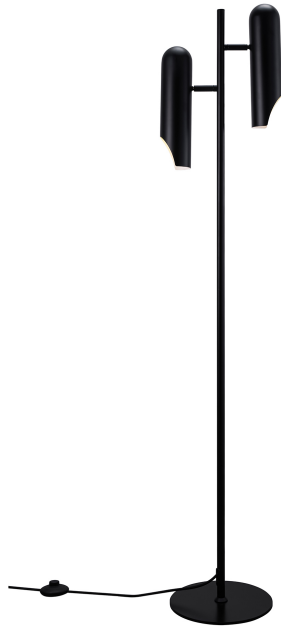

# ROCHELLE | GULVLAMPE | SORT

2320314003

Spænding (V): 220-240 Volt  
IP-vurdering: IP20  
Maksimal pæreeffekt (W): 2x8W  
Klasse (klasse 1, klasse 2, klasse 3): Klasse 2 (Dobbelt isoleret)  
Pærefatning: GU10  
Placering af afbryder: På ledningen

Primært materiale: Metal  
Sekundært materiale: Plast  
Ledningens farve: Sort  
Ledningens længde (cm): 250  
Ledningens overflademateriale: Tekstil  
Kan ledningen udskiftes?: False  
Egnet til kystnære områder: False

Farve: Sort  
Højde (cm): 145  
Bredde (cm): 29  
Rørdiameter (cm): 1.9  
Skærm diameter (cm): 7.6  
Udendørssokkel, mål (cm): 25  
Længde (cm): 29  
Vippevinkel (°): 40  
Drejevinkel (°): 350

EAN-nummer: 5704924015427  
Varenummer: 2320314003  
Stk. pr. master-kasse: 2

Rochelle-serien af den danske designer Charlotte Høncke er udført i et moderne, italiensk formsprog med to slanke, skulpturelle lampehoveder. De justerbare lampehoveder kan sættes som du vil, hvilket gør lampen perfekt til arbejde eller læsning.