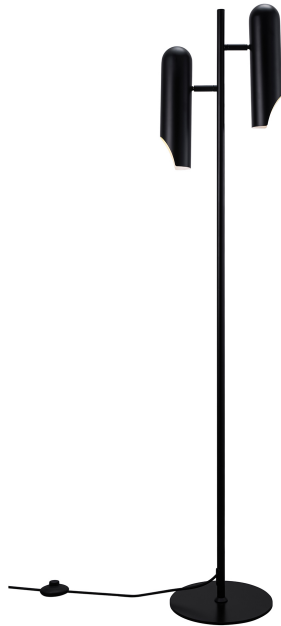

ROCHELLE | VLOERVERLICHTING | ZWART

2320314003

Spanning (V): 220-240 Volt
IP-graad: IP20
Maximaal lampvermogen (W):
2x8W
Klasse (Klasse 1, Klasse 2,
Klasse 3): Klasse 2 (Dubbele
isolatie)
Lampfitting: GU10
Plaatsing schakelaar: Op de kabel

Primair materiaal: Metaal
Secundair materiaal: Plastic
Kleur van de kabel: Zwart
Lengte van de kabel (cm): 250
Oppervlaktemateriaal van de
kabel: Textiel

Is de kabel vervangbaar?: False
Geschikt voor aan zee: False
Kleur: Zwart

Hoogte (cm): 145
Breedte (cm): 29
Buisdiameter (cm): 1.9
Diameter kap (cm): 7.6
Maat basis voor buiten (cm): 25
Lengte (cm): 29
Kantelhoek (°): 40
Draaihoek (°): 350

EAN: 5704924015427
Artikelnummer: 2320314003
Stuks per masterdoos: 2
Hoogte verkoopdoos (cm): 76
Breedte verkoopdoos (cm): 31.5
Diepte verkoopdoos (cm): 11
Verkoopdoos inhoud m³ : 0.0263
Nettogewicht product (kg): 3.95

- Mooi en minimalistisch ontwerp • Moderne Italiaanse designtaal
- Twee verstelbare lamphouders

De serie Rochelle van de Deense ontwerpster Charlotte Hønlcke heeft een moderne Italiaanse designtaal met twee slanke, sculpturale lamphouders. De verstelbare lamphouders zijn in elke gewenste richting te draaien, waardoor de lamp perfect is om bij te werken of te lezen.