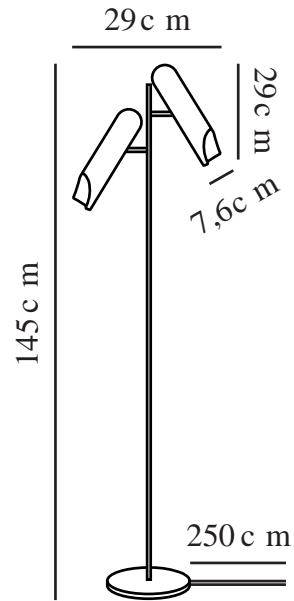

ROCHELLE | VLOERVERLICHTING | ZWART

2320314003

Spanning (V): 220-240 Volt
IP-graad: IP20
Maximaal lampvermogen (W):
2x8W
Klasse (Klasse 1, Klasse 2,
Klasse 3): Klasse 2 (Dubbele
isolatie)
Lampfitting: GU10
Plaatsing schakelaar: Op de kabel

Primair materiaal: Metaal
Secundair materiaal: Plastic
Kleur van de kabel: Zwart
Lengte van de kabel (cm): 250
Oppervlaktemateriaal van de
kabel: Textiel

Is de kabel vervangbaar?: False
Geschikt voor aan zee: False
Kleur: Zwart

Hoogte (cm): 145
Breedte (cm): 29
Buisdiameter (cm): 1.9
Diameter kap (cm): 7.6
Maat basis voor buiten (cm): 25
Lengte (cm): 29
Kantelhoek (°): 40
Draaihoek (°): 350

EAN: 5704924015427
Artikelnummer: 2320314003
Stuks per masterdoos: 2
Hoogte verkoopdoos (cm): 76
Breedte verkoopdoos (cm): 31.5
Diepte verkoopdoos (cm): 11
Verkoopdoos inhoud m³ : 0.0263
Nettogewicht product (kg): 3.95

- Mooi en minimalistisch ontwerp • Moderne Italiaanse designtaal
- Twee verstelbare lamphouders

De serie Rochelle van de Deense ontwerpster Charlotte Hønlcke heeft een moderne Italiaanse designtaal met twee slanke, sculpturale lamphouders. De verstelbare lamphouders zijn in elke gewenste richting te draaien, waardoor de lamp perfect is om bij te werken of te lezen.