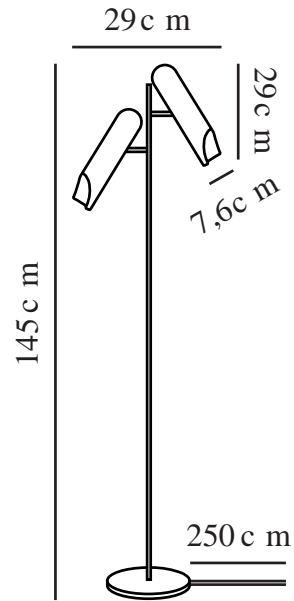

# ROCHELLE | GULVLAMPE | SORT

2320314003

Spenning (V): 220-240 Volt  
IP-grad: IP20  
Maksimal lysstyrke (W): 2x8W  
Klasse (Klasse 1, Klasse 2, Klasse 3): Klasse 2 (Dobbelt isolert)  
Pæresokkel: GU10  
Bryter plassering: På ledning

Primært materiale: Metal  
Sekundært materiale: Plast  
Kabelfarge: Sort  
Kabellengde (cm): 250  
Kabelens overflatemateriale: Tekstil  
Kan kabelen byttes ut?: False  
Egnet for bruk i kystnære områder: False

Farge: Sort  
Høyde (cm): 145  
Bredde (cm): 29  
Rørdiameter (cm): 1.9  
Skjerm diameter (cm): 7.6  
Utvendig grunn dimensjon (cm): 25  
Lengde (cm): 29  
Tiltvinkel (°): 40  
Svingvinkel (°): 350

EAN: 5704924015427  
Artikkelnummer: 2320314003

Stk. per master box: 2  
Høyde på salgseske (cm): 76  
Bredde på salgseske (cm): 31.5  
Dybde på salgseske (cm): 11  
Volum i salgseske m<sup>3</sup>: 0.0263  
Produktets nettovekt (kg): 3.95

- Vakkert og minimalistisk design • Moderne italiensk designspråk
- To justerbare lampehoder