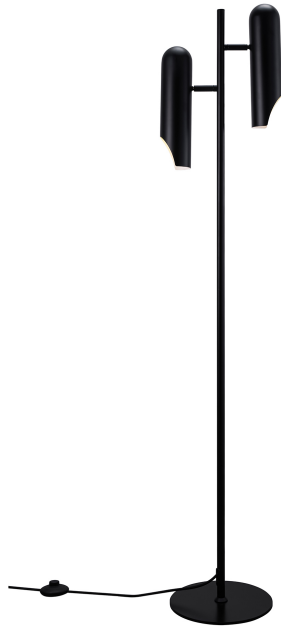

# ROCHELLE | GULVLAMPE | SORT

2320314003

Spenning (V): 220-240 Volt  
IP-grad: IP20  
Maksimal lysstyrke (W): 2x8W  
Klasse (Klasse 1, Klasse 2, Klasse 3): Klasse 2 (Dobbelt isolert)  
Pæresokkel: GU10  
Bryter plassering: På ledning

Primært materiale: Metal  
Sekundært materiale: Plast  
Kabelfarge: Sort  
Kabellengde (cm): 250  
Kabelens overflatemateriale: Tekstil  
Kan kabelen byttes ut?: False  
Egnet for bruk i kystnære områder: False

Farge: Sort  
Høyde (cm): 145  
Bredde (cm): 29  
Rørdiameter (cm): 1.9  
Skjerm diameter (cm): 7.6  
Utvendig grunn dimensjon (cm): 25  
Lengde (cm): 29  
Tiltvinkel (°): 40  
Svingvinkel (°): 350

EAN: 5704924015427  
Artikkelnummer: 2320314003

Rochelle-serien av den danske designeren Charlotte Høncke har et moderne italiensk designspråk med to slanke, skulpturelle lampehoder. De justerbare lampehodene kan stilles inn akkurat slik du vil, noe som gjør lampen perfekt til arbeid eller lesing.