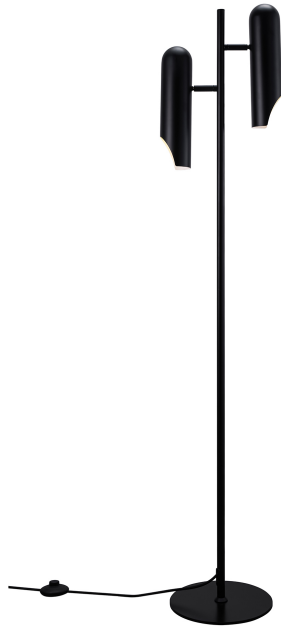

ROCHELLE | GOLVLAMPA | SVART

2320314003

Spänning (V): 220-240 Volt
IP-grad: IP20
Maximal lampeffekt (W): 2x8W
Klass (Klass 1, Klass 2, Klass 3):
Klass 2 (Dubbel isolerad)
Lampfatning: GU10
Placering strömbrytare: På kabeln

Primärt material: Metall
Sekundärt material: Plast
Kabelfärg: Svart
Kabellängd (cm): 250
Ytmaterial på kabeln: Textil
Är kabeln utbytbar?: False
Lämplig för kustnära områden:
False

Färg: Svart
Höjd (cm): 145
Bredd (cm): 29
Rördiameter (cm): 1.9
Skärmdiameter (cm): 7.6
Utvändigt basmått (cm): 25
Längd (cm): 29
Tiltningsvinkel (°): 40
Rotationsvinkel (°): 350

- Vacker och minimalistisk design • Modernt italienskt formspråk
- Två justerbara lamphuvuden

Rochelle-serien av den danska designern Charlotte Høncke har ett modernt italienskt formspråk med två smala, skulpturala lamphuvuden. De justerbara lamphuvudena kan riktas hur du vill, vilket gör lampan perfekt för arbete eller läsning.