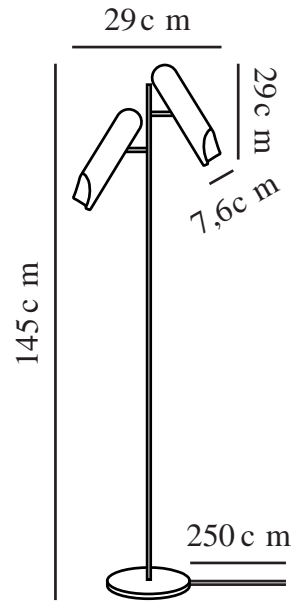

ROCHELLE | GOLVLAMPA | SVART

2320314003

Spänning (V): 220-240 Volt
IP-grad: IP20
Maximal lampeffekt (W): 2x8W
Klass (Klass 1, Klass 2, Klass 3):
Klass 2 (Dubbel isolerad)
Lampfatning: GU10
Placering strömbrytare: På kabeln

Primärt material: Metall
Sekundärt material: Plast
Kabelfärg: Svart
Kabellängd (cm): 250
Ytmaterial på kabeln: Textil
Är kabeln utbytbar?: False
Lämplig för kustnära områden:
False

Färg: Svart
Höjd (cm): 145
Bredd (cm): 29
Rördiameter (cm): 1.9
Skärmdiameter (cm): 7.6
Utvändigt basmått (cm): 25
Längd (cm): 29
Tiltningsvinkel (°): 40
Rotationsvinkel (°): 350

EAN: 5704924015427
Artikelnummer: 2320314003

Antal per kolla: 2
Säljförpackning höjd (cm): 76
Säljförpackning bredd (cm): 31.5
Säljförpackning djup (cm): 11
Säljförpackning volym m³: 0.0263
Productens nettovikt (kg): 3.95

- Vacker och minimalistisk design • Modernt italienskt formspråk
- Två justerbara lamphuvuden

Rochelle-serien av den danska designern Charlotte Høncke har ett modernt italienskt formspråk med två smala, skulpturala lamphuvuden. De justerbara lamphuvudena kan riktas hur du vill, vilket gör lampan perfekt för arbete eller läsning.