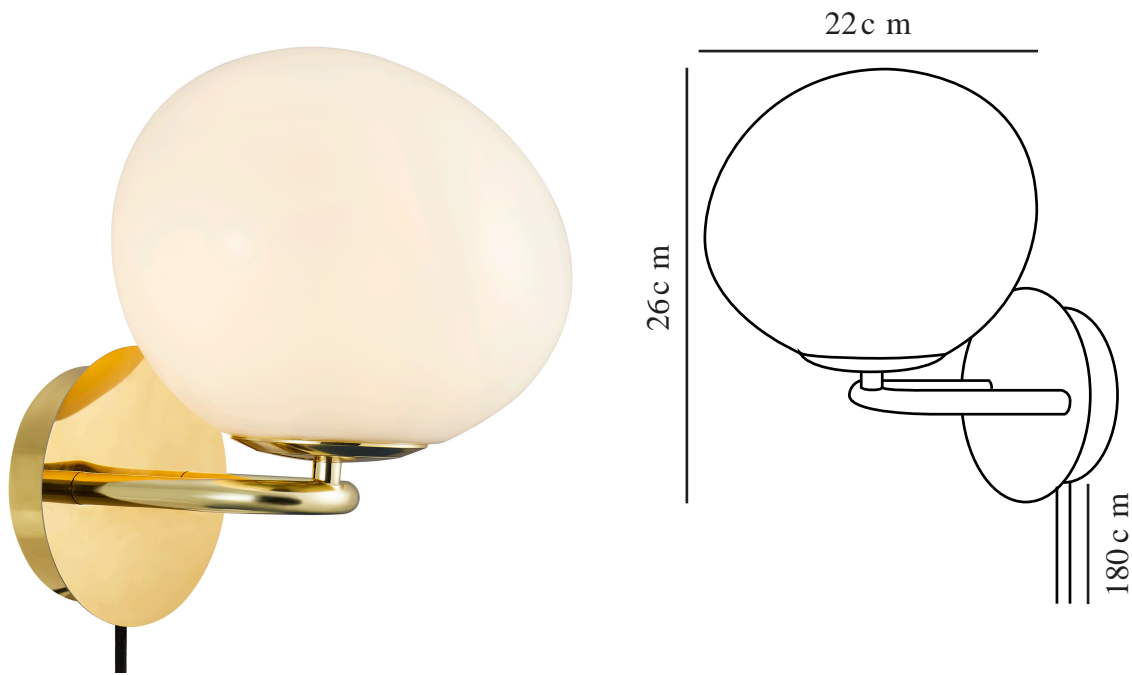

SHAPES | VÆGLAMPE | MESSING

2320321035

Spænding (V): 220-240 Volt
IP-vurdering: IP20
Maksimal pæreeffekt (W): 25W
Klasse (klasse 1, klasse 2, klasse 3): Klasse 2 (Dobbelt isoleret)
Pærefatning: E14
Placering af afbryder: På ledningen
Parallelforbindelse: False

Farve: Messing
Højde (cm): 26
Bredde (cm): 22
Skærm diameter (cm): 22
Skærmhøjde (cm): 18
Længde (cm): 22
EAN-nummer: 5704924014512

Varenummer: 2320321035
Stk. pr. master-kasse: 3
Salgskasse, højde (cm): 36
Salgskasse, bredde (cm): 24
Salgskasse, dybde (cm): 24
Salgskasse, volumen (m³): 0.0207
Nettovægt af produkt (kg): 1.23

Primært materiale: Metal
Sekundært materiale: Glas
Ledningens farve: Sort
Ledningens længde (cm): 180
Ledningens overflademateriale: Tekstil
Kan ledningen udskiftes?: True

- Smukt og elegant design • Skinnende messing og blankt opalglas
- Blødt og diffust lys takket være den opaliserede glasskærm • Mundblæst asymmetrisk glasskærm

Shapes-serien af den danske designer Maria Berntsen henter inspiration fra elegante, organisk formede smykker. Skærmen i opalglas er udført i en unik, asymmetrisk form, der spiller smukt sammen med den skinnende messingfod og skaber et raffineret og spændende udtryk. Lampen udsender et blødt og diffust lys gennem den mundblæste glasskærm.