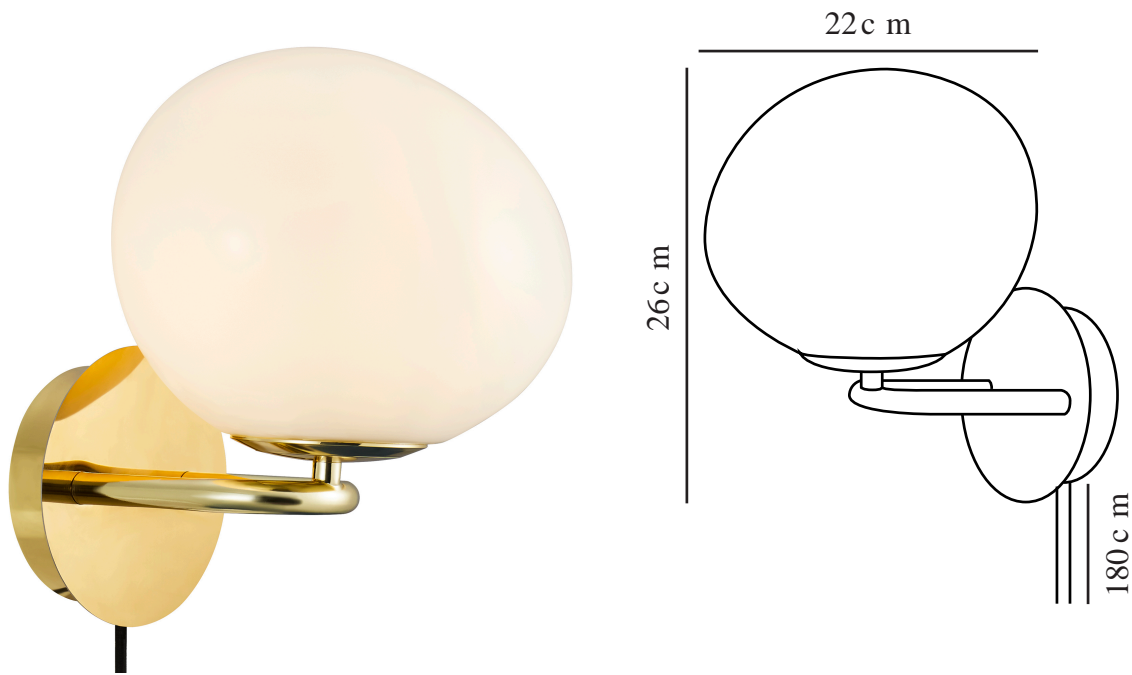

SHAPES | WANDVERLICHTING | MESSING

2320321035

Spanning (V): 220-240 Volt
IP-graad: IP20
Maximaal lampvermogen (W):
25W
Klasse (Klasse 1, Klasse 2,
Klasse 3): Klasse 2 (Dubbele
isolatie)
Lampfitting: E14
Plaatsing schakelaar: Op de kabel
Parallele verbinding: False

Primair materiaal: Metaal
Secundair materiaal: Glas
Kleur van de kabel: Zwart
Lengte van de kabel (cm): 180
Oppervlaktemateriaal van de
kabel: Textiel

Is de kabel vervangbaar?: True
Kleur: Messing

Hoogte (cm): 26
Breedte (cm): 22
Diameter kap (cm): 22
Hoogte kap (cm): 18
Lengte (cm): 22

EAN: 5704924014512
Artikelnummer: 2320321035
Stuks per masterdoos: 3
Hoogte verkoopdoos (cm): 36
Breedte verkoopdoos (cm): 24
Diepte verkoopdoos (cm): 24
Verkoopdoos inhoud m³ : 0.0207
Nettogewicht product (kg): 1.23

- Mooi en elegant ontwerp • Glanzend messing en glanzend opaalglas
- Zacht, diffuus licht door de opalen glazen kap • Mondgeblazen asymmetrische glazen kap

De Shapes-serie van de Deense ontwerpster Maria Berntsen is geïnspireerd op elegante, organisch gevormde juwelen. De opaalglazen kap heeft een unieke, asymmetrische vorm die prachtig samenspeelt met de glanzende messing voet en een verfijnde en intrigerende expressie creëert. De lamp straalt een zacht, diffuus licht uit door de mondgeblazen glazen kap.