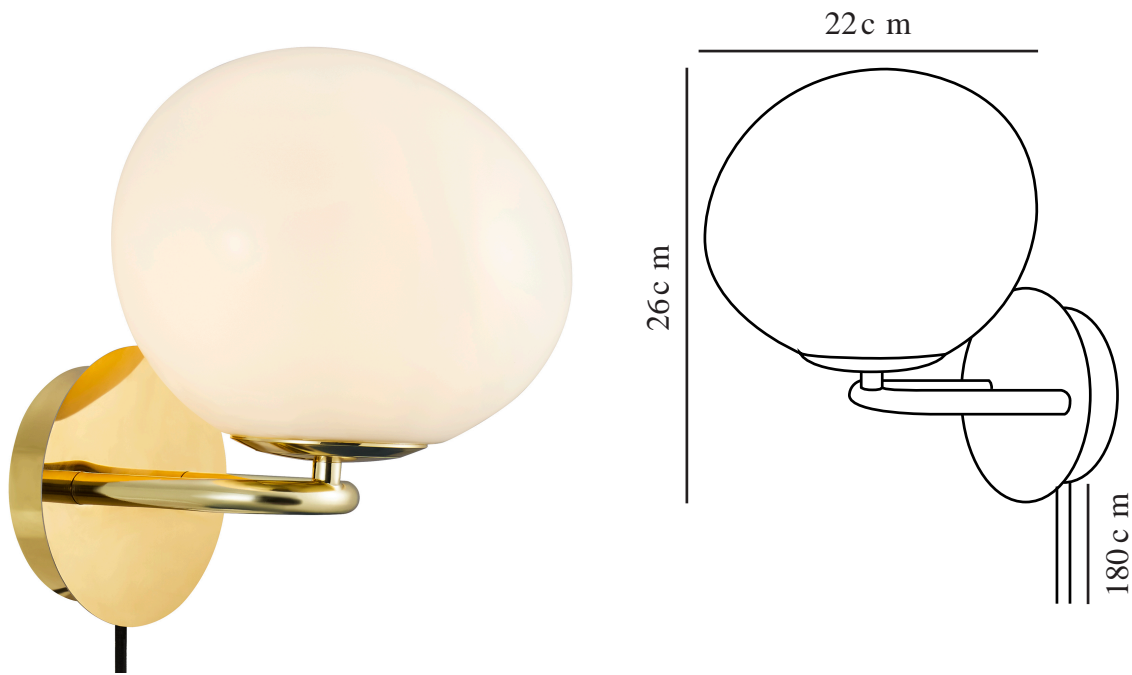

SHAPES | VEGGLAMPE | MESSING

2320321035

Spenning (V): 220-240 Volt
IP-grad: IP20
Maksimal lysstyrke (W): 25W
Klasse (Klasse 1, Klasse 2, Klasse 3): Klasse 2 (Dobbelt isolert)
Pæresokkel: E14
Bryter plassering: På ledning
Parallellkobling: False

Primært materiale: Metal
Sekundært materiale: Glas
Kabelfarge: Sort
Kabellengde (cm): 180
Kabelens overflatemateriale: Tekstil
Kan kabelen byttes ut?: True

Farge: Messing

Høyde (cm): 26
Bredde (cm): 22
Skjerm diameter (cm): 22
Skjerm høyde (cm): 18
Lengde (cm): 22

EAN: 5704924014512
Artikkelnummer: 2320321035

Stk. per master box: 3
Høyde på salgseske (cm): 36
Bredde på salgseske (cm): 24
Dybde på salgseske (cm): 24
Volum i salgseske m³: 0.0207
Produktets nettovekt (kg): 1.23

- Vakkert og elegant design • Skinnende messing og blankt opalglass
- Mykt, diffust lys gjennom skjermen i opalisert glass • Munnblåst asymmetrisk glasskjerm

Shapes-serien av den danske designeren Maria Berntsen henter inspirasjon fra elegante, organisk formede smykker. Skjermen av opalglass er utført i en unik, asymmetrisk form som spiller vakkert sammen med den skinnende messingbasen og skaper et raffinert og spennende uttrykk. Lampen avgir et mykt og diffust lys gjennom den munnblåste glasskjermen.